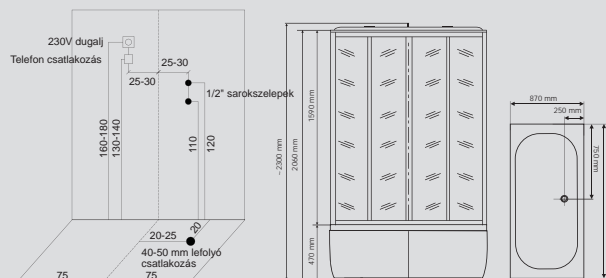

A Princely series kabinok jellemzője a kifinomult design, a kabinok minden fürdőszobába jól illeszkednek. Tökéletes választás mindazok számára, akik kiváló minőségű, extrákkal bőségesen felszerelt modern kabint keresnek.

- Méret: 152x87x230 cm
- Kád
- Üveg hátfal
- Kabin tető
- Dupla görgős, kétoldalra csúszó kabinajtó
- Egykaros, kerámiabetétes csapterlep
- Kézi zuhany
- Kabintetőbe épített trópusi zuhany
- 8 db hátmasszírozó fúvóka
- Lábmasszírozó
- Üveg piperepolc
- Tükör
- Puha háttámla
- Kapaszkodó
- Elektronikus vezérlés
- LED-es világítás
- Elszívó ventilátor
- FM rádió
- Telefon csatlakozási lehetőség