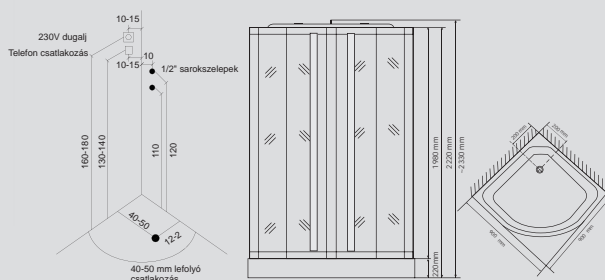

A Princely series kabinok jellemzője a kifinomult design, a kabinok minden fürdőszobába jól illeszkednek. Tökéletes választás mindazok számára, akik kiváló minőségű, extrákkal bőségesen felszerelt modern kabint keresnek.

- Méret: 90x90x233 cm
- Alacsony zuhanytálca
- Panorámatükros üveg hátfal
- Kabin tető
- Dupla görgős, kétoldalra csúszó kabinajtó
- Egykaros, kerámiabetétes csapterlep
- Állítható magasságú kézi zuhany
- Kabintetőbe épített trópusi zuhany
- 6 db hátmasszírozó fúvóka
- Üveg piperepolc
- Tükör
- Felhajtható ülőke
- Puha háttámla
- Kapaszkodó
- Elektronikus vezérlés
- Világítás
- Elszívó ventilátor
- FM rádió
- Telefon csatlakozási lehetőség