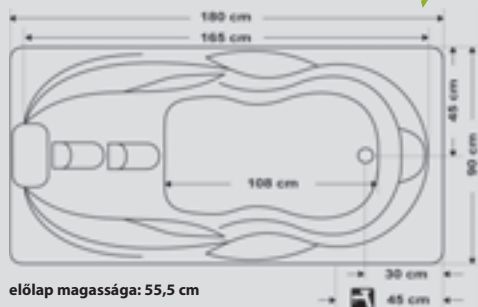

Akril kádak antibakteriális felülettel

33

Alexia

Csak masszázrendszerrel kérhető!

180/90

előlap magassága: 55,5 cm

Az üres kádhoz kérhető tartozékokról, kiegészítőkről és extrákról a 40. oldalon tájékozódhat.