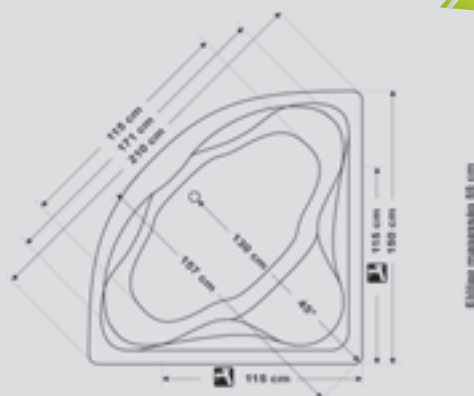

Akril kádak antibakteriális felülettel

37

Lia

150/150

Az üres kádhoz kérhető tartozékokról, kiegészítőkről és extrákról a 40. oldalon tájékozódhat.