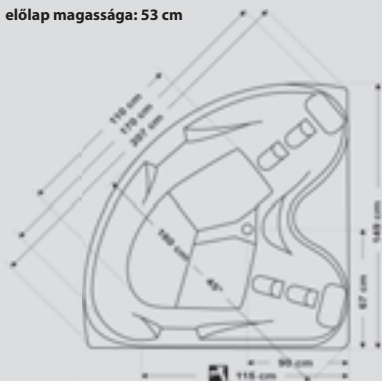

MAGYAR MINŐSÉG

Desire

Csak masszázrendszerrel kérhető!

150/150

előlap magassága: 53 cm

Az üres kádhoz kérhető tartozékokról, kiegészítőkről és extrákról a 40. oldalon tájékozódhat.

MAGYAR MINŐSÉG

Harmony