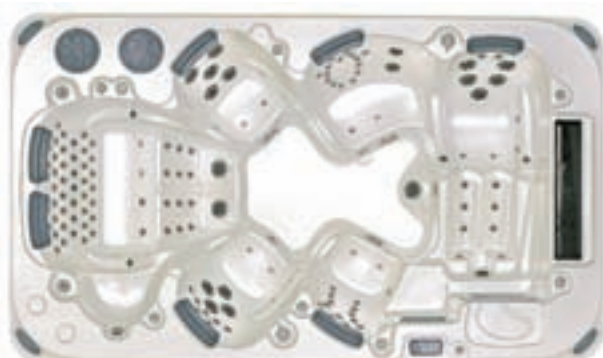

Kérhető extrák:

Tetőmozgató
Papírszűrő
15" külső TV
Bárpult székekkel
Pop up hangszórók (beépítve)

Medence színe:

Burkolat színe:

Csak a kijelölt márkaszerviz építheti be!

- Méret: 221x221x93cm
- Elektromos igény: 220-240V/50-60 HZ/9,2KW
- 6 személyes
- Hőszigetelt akril medencetest
- Elektronikus kezelőpanel (rádióval, CD-vel, DVD-vel, automata szűrési ciklus, hőmérséklet beállítás, elfagyás elleni védelem, CD kezelése)
- CD-DVD lejátszó 2 db hangszóróval
- **Összes fúvókaszám: 103 db**
- 91 db víz fúvóka (19 db hidroterápiás jet, 72 db medence jet)
- 12 db levegő fúvóka
- 2 db római szökőkút (7 színű világítással)
- 1 db vízesés
- 21 db száloptikás világítás (7 színű)
- 2 db LED lámpa (színű)
- 3 db fejpárna
- 1 db 2,1 kW hidromasszázs szivattyú
- 2 db 1,4 kW hidromasszázs szivattyú
- 1 db 0,7 kW keringető szivattyú
- 1 db 0,25 kW látvány szivattyú
- 1 db 0,7 kW levegő kompresszor
- 1 db 3 kW elektromos vízfűtés
- 1 db Ózonos fertőtlenítő
- 1 db papírszűrő
- 2 db komfort irányváltó szelep
- 6 db Easy-Flo levegődúsító szelep
- Aromaterápia
- Kanadai Hemlock faburkolat
- Kanadai Hemlock lépcső
- Hőszigetelt medencefedés
- Acél vázkeret