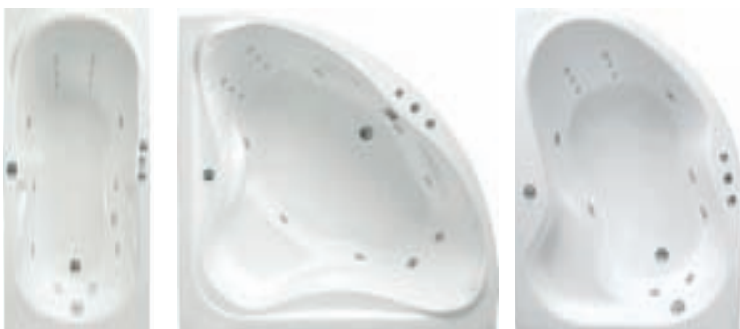

Pneumatikus masszázrendszerek Ausztriából

A masszázskádhoz kérhető tartozékokról, kiegészítőkről és extrákról a 48-49. oldalon tájékozódhat.

A képek csak illusztrációk, a műszaki tartalom előzetes értesítés nélküli változtatásának jogát fenntartjuk, az ebből eredő reklamációért, illetve az esetleges nyomdai hibákért felelősséget nem vállalunk!

Masszázrendszerek felszereltsége

6+6 vízmasszázs

- 6 db standard vízfúvóka
- 6 db mikro vízfúvóka
- Levegődúsító szelep
- Automata le- és túlfolyó
- Lábazat

6+8 vízmasszázs

- 6 db standard vízfúvóka
- 8 db mikro vízfúvóka
- Levegődúsító szelep
- Automata le- és túlfolyó
- Lábazat

6+6+12 vízmasszázs pezsgőfürdővel

- 6 db standard vízfúvóka
- 6 db mikro vízfúvóka
- Levegődúsító szelep
- 12 db levegőfúvóka
- Automata le- és túlfolyó
- Lábazat

6+8+12 vízmasszázs pezsgőfürdővel

- 6 db standard vízfúvóka
- 8 db mikro vízfúvóka
- Levegődúsító szelep
- 12 db levegőfúvóka
- Automata le- és túlfolyó
- Lábazat