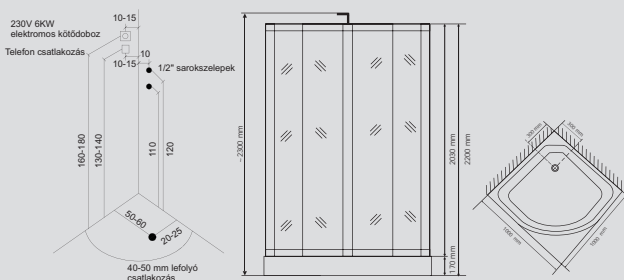

Az egyik legdivatosabb és legkényelmesebb gőzkabin, high-tech érintőképernyős vezérléssel. A fantasztikus külső igazi luxus belsőterrel párosul: - a fekete hátsó panel és a belső faborítások valamint a külső alumíniumborítások a legújabb designt követik. Az egész kabinra jellemző a kényelem, praktikum, a luxus és az elegancia. A legigényesebbek választása!

- Méret: 100x100x230cm
- Alacsony zuhanytálca,- fa betéttel
- Üveg hátfal
- Kabin tető,- fa betéttel
- Görgős, kétoldalra csúszó kabinajtó
- Egykaros, kerámiabetétes csaptelep
- Állítható magasságú kézi zuhany egyedülálló védelemmel, hogy a csúszka ne karcolja össze a zuhany rudat.
- Kabintetőbe épített trópusi zuhany
- 6 db hátmasszírozó fúvóka a nyak, a hát és a derék masszírozásához
- Üveg piperepolc
- Felhajtható ülőke
- Elektronikus,- érintőképernyős vezérlés hőmérséklet és idő beállítási lehetőséggel.
- Fényterápiás világítás
- Elszívó ventilátor
- FM rádió
- Gőzfürdő, automatikus tisztító funkcióval
- 30 perc után automatikusan leáll
- Túlhevülés elleni védelem (a gőzgenerátor automatikusan kikapcsol, ha a hőmérséklet meghaladja a 106 °C-ot)
- Víz nélküli üzem védelem (ha nincs víz, a gőzgenerátor nem indul el)
- Gőzbeömlő aromaolaj tartállyal

Ha kíváncsi a fényterápia jótékony hatásaira, lapozzon a 41. oldalra.

Csak a kijelölt márkaszerviz építheti be!

A képek csak illusztrációk, a műszaki tartalom előzetes értesítés nélküli változtatásának jogát fenntartjuk, az ebből eredő reklamációért, illetve az esetleges nyomdai hibákért felelősséget nem vállalunk!

*Ha a terméket a márkaszerviz építi be