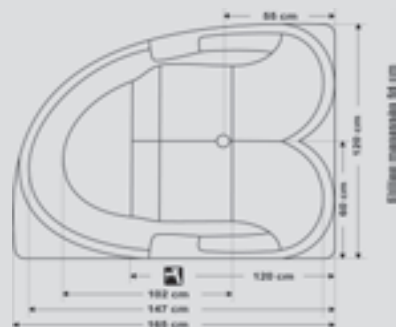

Marina

(jobbos vagy balos kivitelben)

150/105, 160/105, 170/105

Az üres kádhoz kérhető tartozékokról, kiegészítőkről és extrákról a 40. oldalon tájékozódhat.

Amor

165/120

Ez a kád több mint 10 féle masszázrendszerrel kérhető, a lehetőségeket megtekintheti a 44-47 oldalon. Az általunk összeállított speciális,- kedvező áru masszázskád ajánlatainkat az 52. oldalon találhatja.