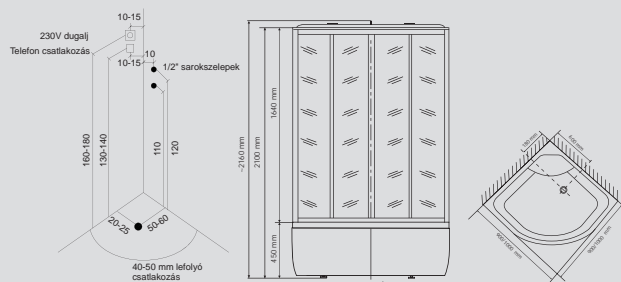

A Princely series kabinok jellemzője a kifinomult design, a kabinok minden fürdőszobába jól illeszkednek. Tökéletes választás mindazok számára, akik kiváló minőségű, extrákkal bőségesen felszerelt modern kabint keresnek.

- Méret: 90x90x216 cm vagy 100x100x216 cm
- Magas zuhanytálca
- Üveg hátfal
- Kabin tető
- Dupla görgős, kétoldalra csúszó kabinajtó
- Egykaros, kerámiabetétes csaptelep
- Kézi zuhany
- Kabintetőbe épített trópusi zuhany
- 8 db hátmasszírozó fúvóka
- Üveg piperepolc
- Tükör
- Ülőke
- Puha háttámla
- Kapaszkodó
- Folyékonyszappan adagolók
- Elektronikus vezérlés
- LED-es világítás
- Elszívó ventilátor
- FM rádió
- CD csatlakozási lehetőség
- Telefon csatlakozási lehetőség
- Gőzfürdő
- Ózon

A képek csak illusztrációk, a műszaki tartalom előzetes értesítés nélküli változtatásának jogát fenntartjuk, az ebből eredő reklamációért, illetve az esetleges nyomdai hibákért felelősséget nem vállalunk!
*Ha a terméket a márkaszerviz építi be