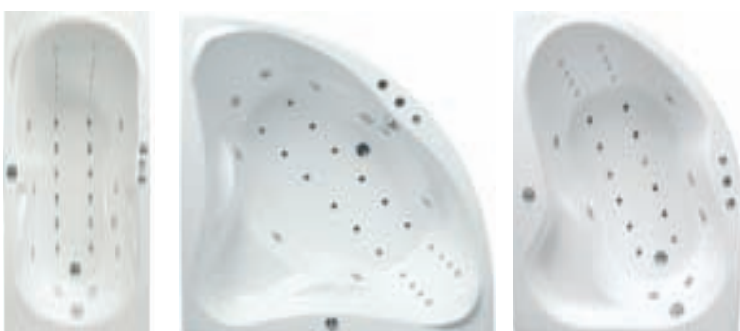

Pneumatikus masszázrendszerek Ausztriából

A masszázskádhoz kérhető tartozékokról, kiegészítőkről és extrákról a 48-49. oldalon tájékozódhat.

A képek csak illusztrációk, a műszaki tartalom előzetes értesítés nélküli változtatásának jogát fenntartjuk, az ebből eredő reklamációért, illetve az esetleges nyomdai hibákért felelősséget nem vállalunk!

Masszázrendszerek felszereltsége

6+6 vízmasszázs

- 6 db standard vízfúvóka
- 6 db mikro vízfúvóka
- Levegődúsító szelep
- Automata le- és túlfolyó
- Lábazat

6+8 vízmasszázs

- 6 db standard vízfúvóka
- 8 db mikro vízfúvóka
- Levegődúsító szelep
- Automata le- és túlfolyó
- Lábazat

6+6+12 vízmasszázs pezsgőfürdővel

- 6 db standard vízfúvóka
- 6 db mikro vízfúvóka
- Levegődúsító szelep
- 12 db levegőfúvóka
- Automata le- és túlfolyó
- Lábazat

6+8+12 vízmasszázs pezsgőfürdővel

- 6 db standard vízfúvóka
- 8 db mikro vízfúvóka
- Levegődúsító szelep
- 12 db levegőfúvóka
- Automata le- és túlfolyó
- Lábazat