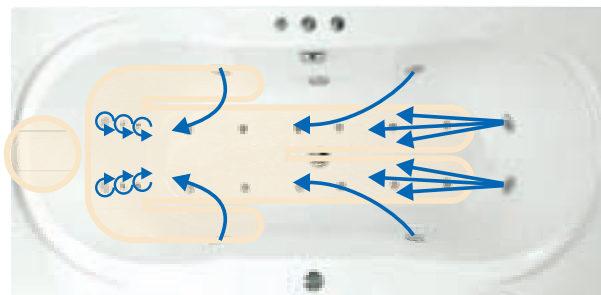

Megszünteti a derék- és hátfájalmat

Nagyon sok ember szenved ízületi és csontfájdalmaktól. A gerincoszlopunk az a szervünk, amely a legnagyobb igénybevételnek van kitéve az életünk folyamán. A csigolyák közt a porckorong mozgásunkkor lengéscsillapítóként működik, ám az idő előrehaladtával veszít rugalmasságából, ellaposodik, esetleg ki is tűremkedik a csigolyák közül, és nyomhatja az idegvégződéseket. Ennek a következménye a derék- és hátfájdalom, súlyosabb esetekben a sérv és mozgáskorlátozottság. A hidromasszázs segítségével a panaszok orvosolhatóak és megszüntethetőek. A masszázskádban fekvő a gerincoszlopot nem terheli nyomás, hanem rugalmasan kitágulhatnak, ezáltal csökken a degeneráció kialakulásának veszélye.

Figyelünk az egészségére!

A Niagara Wellness masszázrendszerket kizárólag antibakteriális felülettel rendelkező akril kádakba szereljük be.

A legoptimálisabb eredmény elérése érdekében minden masszázrendszerünk kialakításkor reumatológus szakorvossal konzultálva helyeztük el a masszázsfúvókákat. Figyeltünk a fúvókák elhelyezésére, hogy a legnagyobb strapának kitett testrészekre: az alsó végtagokra, gerincire, csípőre, továbbá az idegvégződések pontjaira irányuljanak. A vízsugárnak általában a szív felé kell irányulnia, hogy serkentsse a vérkeringést.

Cartridge

vékonycsöves rendszer

Masszázkádjaink szereléséhez precíz Osztrák szerelvényeket, ahol csak lehet ott a Cartridge rendszert használjuk.

A Cartridge rendszer előnyei:

- a ragasztásmentes technológia
- a felhasznált csövek keresztmetszete kicsi, a belső felülete nagyon sima ezért a víz áramlási sebessége nagyobb, ez azt eredményezi, hogy a szennyeződések sokkal nehezebben tapadnak meg, mint más masszázrendszeréknél.
- A csövek átlátszóak, ezért könnyen ellenőrizhető tisztaságuk.