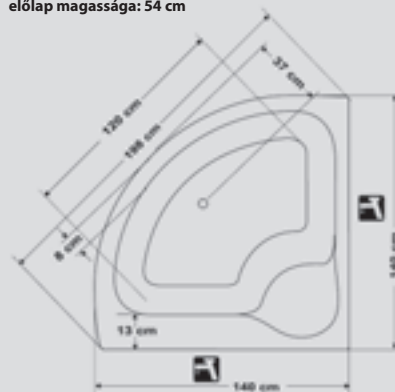

Dolly

140/140

előlap magassága: 54 cm

Az üres kádhoz kérhető tartozékokról, kiegészítőkről és extrákról a 40. oldalon tájékozódhat.

Catherine

143/143

előlap magassága: 56 cm

Az üres kádhoz kérhető tartozékokról, kiegészítőkről és extrákról a 40. oldalon tájékozódhat.