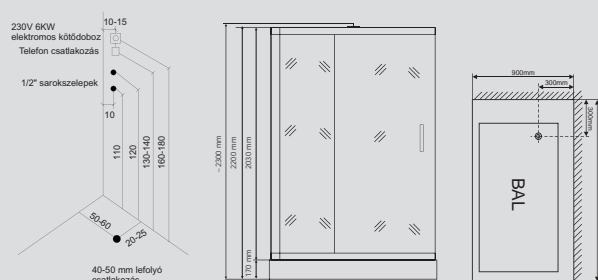

Az egyik legdivatosabb és legkényelmesebb gőzkabin, high-tech érintőképernyős vezérléssel. A fantasztikus külső igazi luxus belsőterrel párosul: - a fekete hátsó panel és a belső faborítások valamint a külső alumíniumborítások a legújabb designt követik. Az egész kabinra jellemző a kényelem, praktikum, a luxus és az elegancia. A legigényesebbek választása!

- Méret: 120x90x230cm
- Alacsony zuhanytálca,- fa betéttel
- Üveg hátfal
- Kabin tető,- fa betéttel
- Nyíló kabinajtó
- Egykaros, kerámiabetétes csaptelep
- Állítható kézi zuhany egyedülálló védelemmel, hogy a csúszka ne karcolja össze a zuhany rudat.
- Kabintetőbe épített trópusi zuhany
- 6 db hátmasszírozó fúvóka a nyak, a hát és a derék masszírozásához
- Üveg piperepolc
- Különálló ülőke
- Elektronikus,- érintőképernyős vezérlés hőmérséklet és idő beállítási lehetőséggel.
- Fényterápiás világítás
- Elszívó ventilátor
- FM rádió
- Gőzfürdő, automatikus tisztító funkcióval
- 30 perc után automatikusan leáll
- Túlhevülés elleni védelem (a gőzgenerátor automatikusan kikapcsol, ha a hőmérséklet meghaladja a 106 °C-ot)
- Víz nélküli üzem védelem (ha nincs víz, a gőzgenerátor nem indul el)
- Gőzbeömlő aromaolaj tartállyal

Ha kíváncsi a fényterápia jótékony hatásaira, lapozzon a 41. oldalra.

Csak a kijelölt márkaszerviz építheti be!