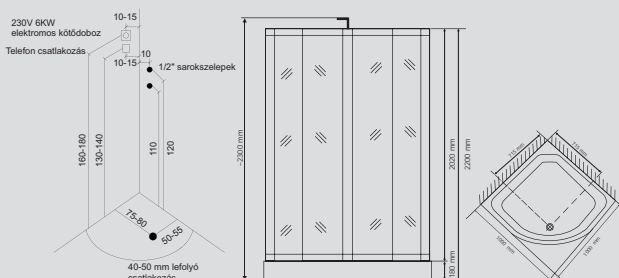

A Royal series kabinokra jellemző a kényelem, a legújabb trendeket alkalmazó design, a funkcionalitás és a csúcstechnika ötvözése. A megannyi apró ötlet, a részletek kidolgozottsága adja azt a pluszt, ami a Royal series kabinokat kiemeli a többi termék közül.

Ideális gőzkabin egy személy részére, elegendő hely áll rendelkezésre a kényelmes tisztálkodáshoz.

- Méret: 100x100x230cm
- Alacsony zuhanytálca
- Üveg hátfal
- Kabin tető
- Görgős, kétoldalra csúszó kabinajtó
- Egykaros, kerámiabetétes csaptelep
- Állítható magasságú kézi zuhany egyedülálló védelemmel, hogy a csúszka ne karcolja össze a zuhany rudat.
- Kabintetőbe épített trópusi zuhany
- 10 db hátmasszírozó fúvóka
- Üveg piperepolc
- Tükör
- 1 db felhajtható ülőke
- Nagy, kényelmes vezérlőpanel (240x100mm), nagy gombokkal – teljesen felhasználóbarát.
- Bekapcsolt állapotban LED - es háttérvilágítás a gomboknak, hőmérséklet és idő beállítási lehetőséggel
- Nagyméretű kijelző (85x65mm) a tükörbe rejtve
- Fényterápiás világítás
- Elszívó ventilátor
- FM rádió
- Gőzfürdő, automatikus tisztító funkcióval
- 30 perc után automatikusan leáll
- Túlhevülés elleni védelem (a gőzgenerátor automatikusan kikapcsol, ha a hőmérséklet meghaladja a 106 °C-ot)
- Víz nélküli üzem védelem (ha nincs víz, a gőzgenerátor nem indul el)
- Aromaolaj tartály

Ha kíváncsi a fényterápia jótékony hatásaira, lapozzon a 41. oldalra.

Csak a kijelölt márkaszerviz építheti be!

által ellenőrzött termék

A képek csak illusztrációk, a műszaki tartalom előzetes értesítés nélküli változtatásának jogát fenntartjuk, az ebből eredő reklamációért, illetve az esetleges nyomdai hibákért felelősséget nem vállalunk!

*Ha a terméket a márkaszerviz építi be