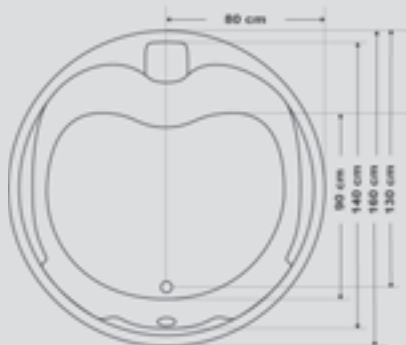

Előlap magassága: 63 cm

Az üres kádhoz kérhető tartozékokról, kiegészítőkről és extrákról a 40. oldalon tájékozódhat.

Mariella

Ø160

Az üres kádhoz kérhető tartozékokról, kiegészítőkről és extrákról a 40. oldalon tájékozódhat.