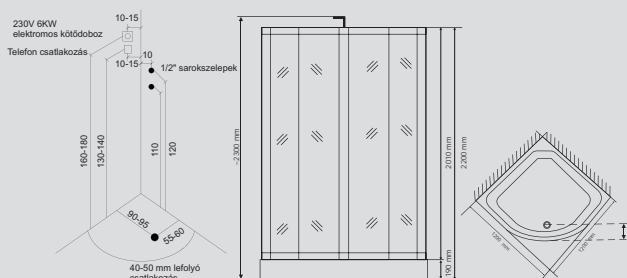

által ellenőrzött termék

A képek csak illusztrációk, a műszaki tartalom előzetes értesítés nélküli változtatásának jogát fenntartjuk, az ebből eredő reklamációért, illetve az esetleges nyomdai hibákért felelősséget nem vállalunk!

*Ha a terméket a márkaszerviz építi be