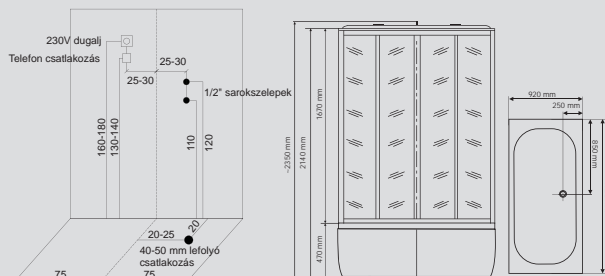

A Princely series kabinok jellemzője a kifinomult design, a kabinok minden fürdőszobába jól illeszkednek. Tökéletes választás mindazok számára, akik kiváló minőségű, extrákkal bőségesen felszerelt modern kabint keresnek.

- Méret: 172x92x235 cm
- Kád
- Panorámatükrös üveg hátfal
- Kabin tető
- Dupla görgős, kétoldala csúszó kabinajtó
- Egykaros, kerámiabetétes csaptelep
- Kézi zuhany
- Kabintetőbe épített trópusi zuhany
- 4 db luxus hátmasszírozó fúvóka
- Üveg piperepolc
- Puha háttámla
- Folyékonyszappan adagolók
- Elektronikus,- érintőképernyős vezérlés
- LED-es világítás
- Elszívó ventilátor
- FM rádió
- Lábmasszírozó
- Telefon csatlakozási lehetőség
- Gőzfürdő
- Ózon

által ellenőrzött termék

A képek csak illusztrációk, a műszaki tartalom előzetes értesítés nélküli változtatásának jogát fenntartjuk, az ebből eredő reklamációért, illetve az esetleges nyomdai hibákért felelősséget nem vállalunk!

*Ha a terméket a márkaszerviz építi be