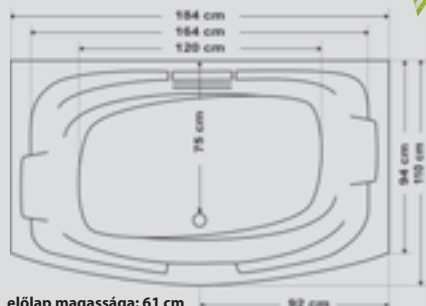

Flavio

185/110

előlap magassága: 61 cm