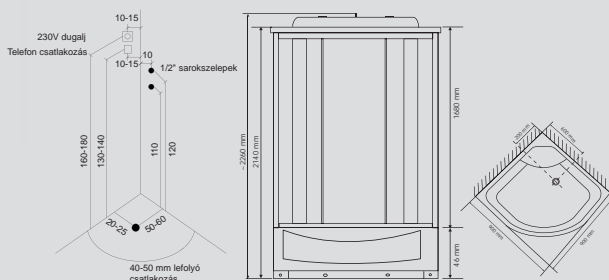

A Princely series kabinok jellemzője a kifinomult design, a kabinok minden fürdőszobába jól illeszkednek. Tökéletes választás mindazok számára, akik kiváló minőségű, extrákkal bőségesen felszerelt modern kabint keresnek.

- Méret: 90x90x226 cm
- Magas zuhanytálca
- Panorámatükros üveg hátfal
- Kabin tető
- Dupla görgős, kétoldala csúszó kabinajtó
- Egykaros, kerámiabetétes csapterlep
- Állítható magasságú kézi zuhany
- Kabintetőbe épített trópusi zuhany
- 6 db hátmasszírozó fúvóka
- Lábmasszírozó
- Üveg piperepolc
- Tükör
- Ülőke
- Kapaszzkodó
- Elektronikus vezérlés
- Világítás
- Elszívó ventilátor
- FM rádió
- CD csatlakozási lehetőség
- Telefon csatlakozási lehetőség
- Gőzfürdő
- Ózon