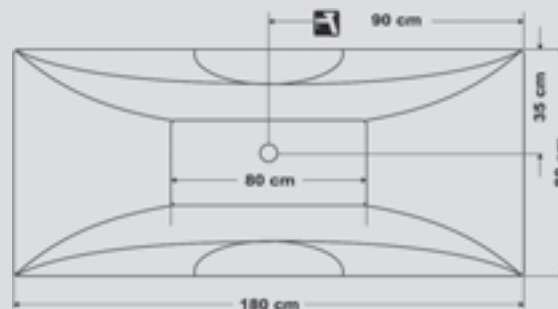

előlap magassága: 55,5 cm