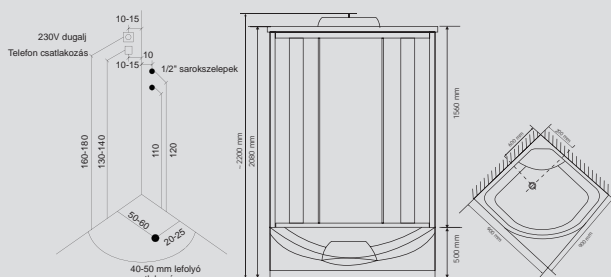

Az Aristocratic series kabinok jellemzője a funkcionalitás és a nagyfokú kényelem. Az alapfelszereltség is számos extra felszerelést tartalmaz, amely élményekkel telivé varázsolja a zuhanyzást.

- Méret: 90x90x230 cm
- Magas zuhanytálca
- Akрил hátfal
- Kabin tető
- Dupla görgős, kétoldalra csúszó kabinajtó
- Egykaros, kerámiabetétes csaptelep
- Állítható magasságú kézi zuhany
- Kabintetőbe épített trópusi zuhany
- 8 db hátmasszírozó fúvóka
- Piperepolc
- Tükör
- Ülőke
- Elektronikus vezérlés
- Világítás
- Elszívó ventilátor
- FM rádió

által ellenőrzött termék

A képek csak illusztrációk, a műszaki tartalom előzetes értesítés nélküli változtatásának jogát fenntartjuk, az ebből eredő reklamációért, illetve az esetleges nyomdai hibákért felelősséget nem vállalunk!

*Ha a terméket a márkaszerviz építi be