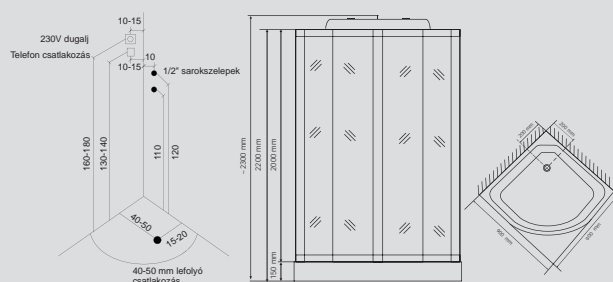

Az Aristocratic series kabinok jellemzője a funkcionalitás és a nagyfokú kényelem. Az alapfelszereltség is számos extra felszereltséget tartalmaz, amely élményekkel telivé varázsolja a zuhanyzást.

- Méret: 90x90x230 cm
- Alacsony zuhanytálca
- Akрил hátfal
- Kabin tető
- Dupla görgős, kétoldalra csúszó kabinajtó
- Egykaros, kerámiabetétes csaptelep
- Állítható magasságú kézi zuhany
- Kabintetőbe épített trópusi zuhany
- 6 db hátmasszírozó fúvóka
- Piperepolc
- Tükör
- Ülőke
- Elektronikus vezérlés
- Világítás
- Elszívó ventilátor
- FM rádió