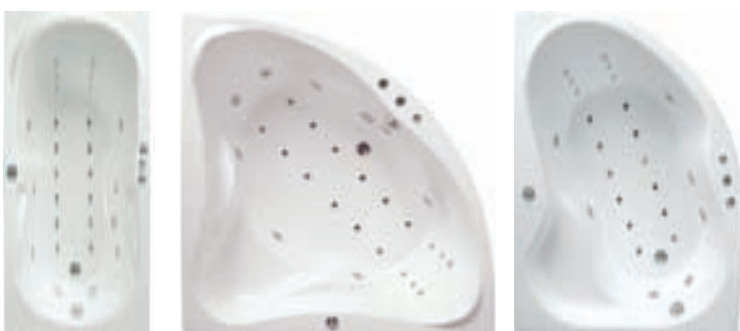

Pneumatikus masszázrendszerek Ausztriából

A masszázskádhoz kérhető tartozékokról, kiegészítőkről és extrákról a 48-49. oldalon tájékozódhat.

A képek csak illusztrációk, a műszaki tartalom előzetes értesítés nélküli változtatásának jogát fenntartjuk, az ebből eredő reklamációért, illetve az esetleges nyomdai hibákért felelősséget nem vállalunk!

Masszázrendszerek felszereltsége

6+6 vízmasszázs

- 6 db standard vízfúvóka
- 6 db mikro vízfúvóka
- Levegődúsító szelep
- Automata le- és túlfolyó
- Lábazat

6+8 vízmasszázs

- 6 db standard vízfúvóka
- 8 db mikro vízfúvóka
- Levegődúsító szelep
- Automata le- és túlfolyó
- Lábazat

6+6+12 vízmasszázs pezsgőfürdővel

- 6 db standard vízfúvóka
- 6 db mikro vízfúvóka
- Levegődúsító szelep
- 12 db levegőfúvóka
- Automata le- és túlfolyó
- Lábazat

6+8+12 vízmasszázs pezsgőfürdővel

- 6 db standard vízfúvóka
- 8 db mikro vízfúvóka
- Levegődúsító szelep
- 12 db levegőfúvóka
- Automata le- és túlfolyó
- Lábazat