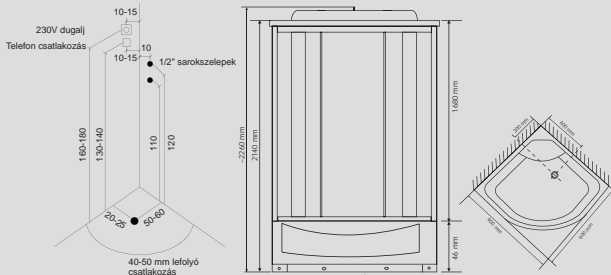

A Princely series kabinok jellemzője a kifinomult design, a kabinok minden fürdőszobába jól illeszkednek. Tökéletes választás mindazok számára, akik kiváló minőségű, extrákkal bőségesen felszerelt modern kabinot keresnek.

- Méret: : 90x90x226 cm
- Magas zuhanytálca
- Panorámatükrös üveg hátfal
- Kabin tető
- Dupla görgős, kétoldadra csúszo kabinajtó
- Egykaros, kerámiabetétes csaptelep
- Állítható magasságú kézi zuhany
- Kabintetőbe épített trópusi zuhany
- 6 db hátmasszírozó fúvóka
- Lábmasszírozó
- Üveg piperepolc
- Tükör
- Ülőke
- Kapaszkodó
- Elektronikus vezérlés
- Világítás
- Elszívó ventilátor
- FM rádió
- Telefon csatlakozási lehetőség

Tipp:

Gondoljon a téli estékre! A kabin kapható gőzös változatban is, lapozzon a 12. oldalra!

által ellenőrzött termék

A képek csak illusztrációk, a műszaki tartalom előzetes értesítés nélküli változtatásának jogát fenntartjuk, az ebből eredő reklamációért, illetve az esetleges nyomdai hibákért felelősséget nem vállalunk!
*Ha a terméket a márkaszerviz építi be