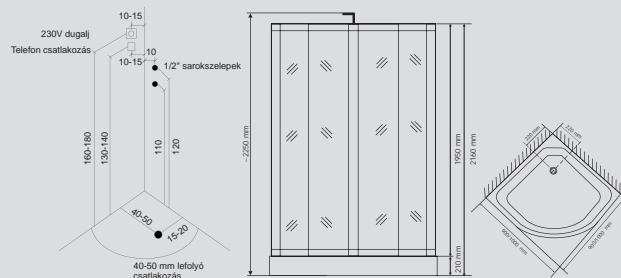

- Méret: 90x90x225cm vagy 100x100x225cm
- Alacsony zuhanytálca
- Panorámatükros üveg hátfal
- Kabin tető
- Dupla görgős, kétoldalra csúszó kabinajtó
- Egykaros, kerámiabetétes csapterlep
- Kézi zuhany
- Kabintetőbe épített trópusi zuhany
- 4 db luxus hátmasszírozó fúvóka
- Lábmasszírozó
- Üveg piperepolc
- Felhajtható ülőke
- Puha háttámla
- Kapaszkodó
- Elektronikus,- érintőképernyős vezérlés
- LED-es világítás
- Elszívó ventilátor
- FM rádió
- Telefon csatlakozási lehetőség
- Gőzfürdő
- Ózon