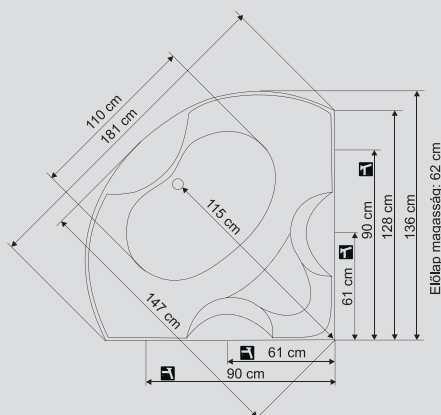

Akril kádak antibakteriális felülettel

35

Florence

136/136

Az üres kádhoz kérhető tartozékokról, kiegészítőkről és extrákról a 40. oldalon tájékozódhat.