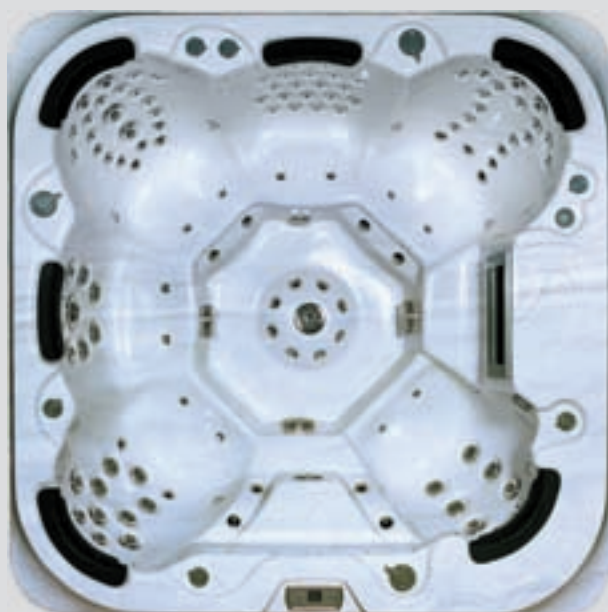

Panama Spa

2200x2200x930mm

Csak rendelésre!

részletek a 2. oldalon

Outdoor Spa

83

Fogo Spa

2200x2200x930mm

Honduras Spa

2200x2200x930mm

RENDELHETŐ MEDENCÉK

Maldive

swim Spa

4280+1400×2220+100×1350/1450mm

Haiti

swim Spa