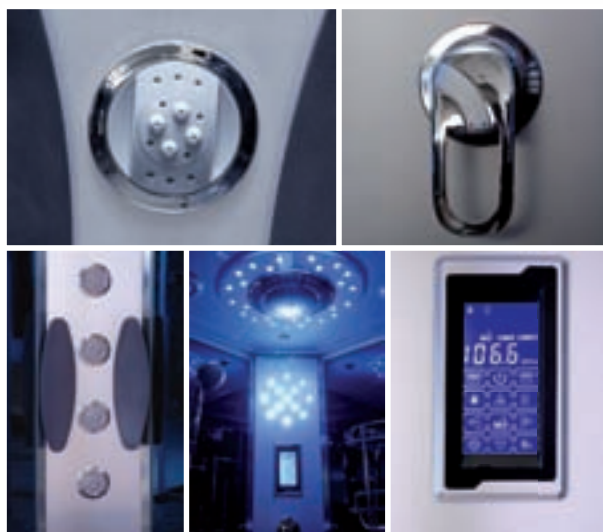

A Princely series kabinok jellemzője a kifinomult design, a kabinok minden fürdőszobába jól illeszkednek. Tökéletes választás mindazok számára, akik kiváló minőségű, extrákkal bőségesen felszerelt modern kabinot keresnek.

- Méret: 90x90x225cm vagy 100x100x225cm
- Alacsony zuhanytálca
- Panorámatükrös üveg hátfal
- Kabin tető
- Dupla görgős, kétoldalra csúszó kabinajtó
- Egykaros, kerámiabetétes csapterlep
- Kézi zuhany
- Kabintetőbe épített trópusi zuhany
- 4 db luxus hátmasszírozó fúvóka
- Lábmasszírozó
- Üveg piperepolc
- Ülőke
- Puha háttámla
- Kapaszkodó
- Elektronikus,- érintőképernyős vezérlés
- LED-es világítás
- Elszívó ventilátor
- FM rádió
- Telefon csatlakozási lehetőség