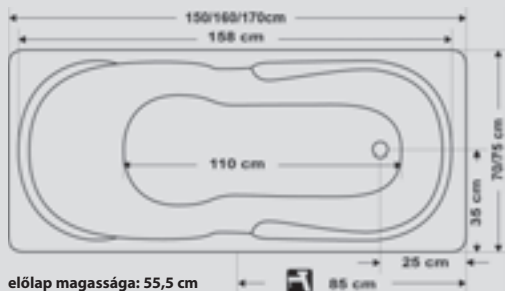

Akril kádak antibakteriális felülettel

31

Angelo

4 méretben!

150/70, 160/70, 170/70, 170/75

előlap magassága: 55,5 cm