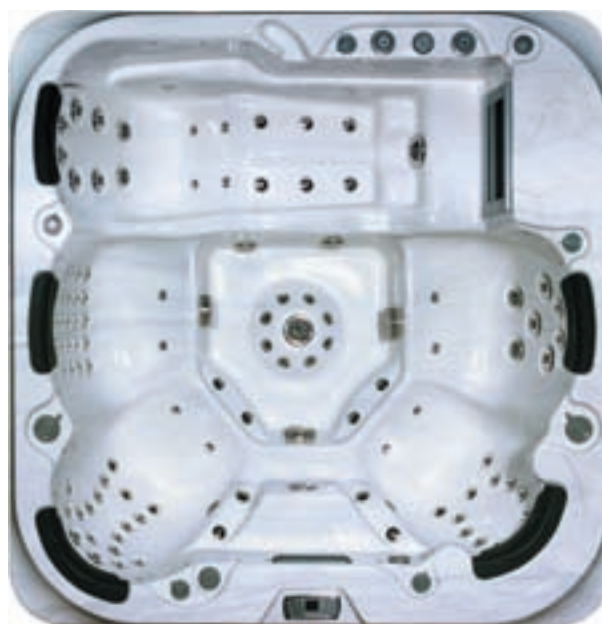

Panama Spa

2200x2200x930mm

Csak rendelésre!

részletek a 2. oldalon

Outdoor Spa

83

Fogo Spa

2200x2200x930mm

Honduras Spa

2200x2200x930mm

RENDELHETŐ MEDENCÉK

Maldive

swim Spa

4280+1400×2220+100×1350/1450mm

Haiti

swim Spa