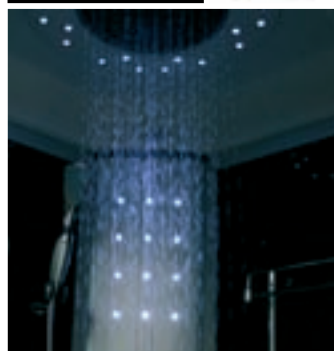

A Princely series kabinok jellemzője a kifinomult design, a kabinok minden fürdőszobába jól illeszkednek. Tökéletes választás mindazok számára, akik kiváló minőségű, extrákkal bőségesen felszerelt modern kabint keresnek.

- Méret: 90x90x216 cm vagy 100x100x216 cm
- Magas zuhanytálca
- Üveg hátfal
- Kabin tető
- Dupla görgős, kétoldalra csúszó kabinajtó
- Egykaros, kerámiabetétes csaptelep
- Kézi zuhany
- Kabintetőbe épített trópusi zuhany
- 8 db hátmasszírozó fúvóka
- Üveg piperepolc
- Tükör
- Ülőke
- Puha háttámla
- Kapaszkodó
- Folyékonyszappan adagolók
- Elektronikus vezérlés
- LED-es világítás
- Elszívó ventilátor
- FM rádió
- CD csatlakozási lehetőség
- Telefon csatlakozási lehetőség
- Gőzfürdő
- Ózon

A képek csak illusztrációk, a műszaki tartalom előzetes értesítés nélküli változtatásának jogát fenntartjuk, az ebből eredő reklamációért, illetve az esetleges nyomdai hibákért felelősséget nem vállalunk!
*Ha a terméket a márkaszerviz építi be