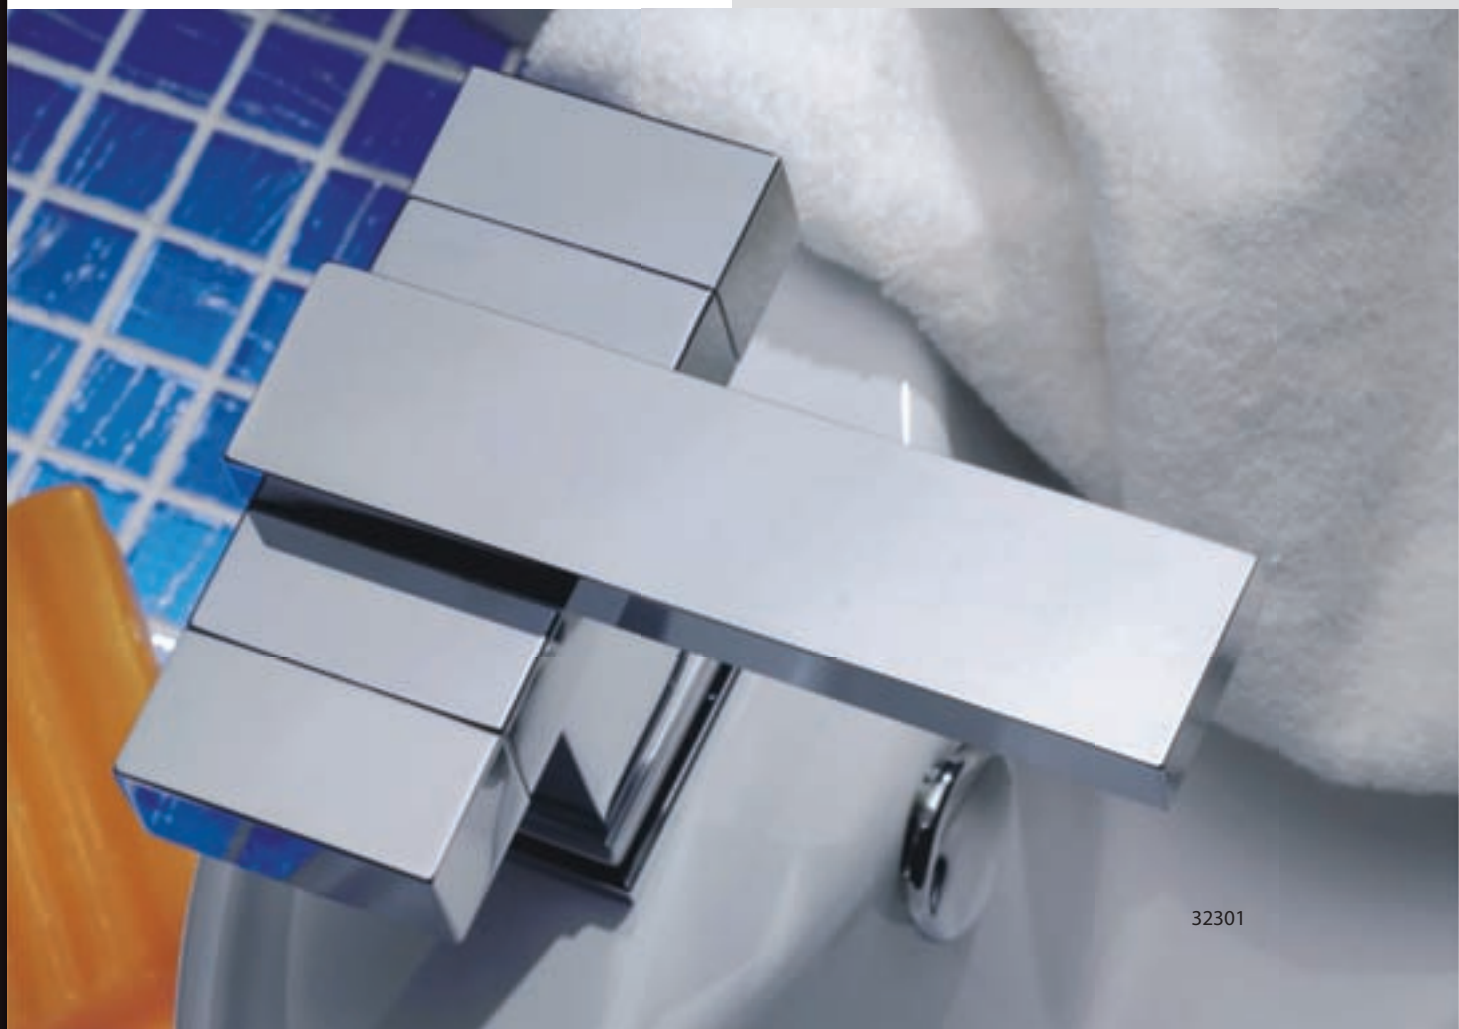

- 32301 Mosdó csaptelep - leeresztővel
- 32601 Kádtöltő csaptelep - zuhany szettel
- 32501 Zuhany csaptelep - zuhany szettel
- 32801 Bidet csaptelep
- 32581 Zuhany csaptelep - trópusi esőztető zuhanyfejjel, kézi zuhany szettel

2009 májusától

32301