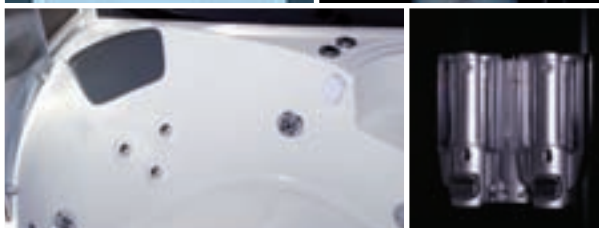

A Princely series kabinok jellemzője a kifinomult design, a kabinok minden fürdőszobába jól illeszkednek. Tökéletes választás mindazok számára, akik kiváló minőségű, extrákkal bőségesen felszerelt modern kabint keresnek.

- Méret: 150x150x223cm
- kád, 10 fúvókás víz masszázrendszerrel
- Üveg hátfal
- Kabin tető
- Dupla görgős, kétoldalra csúszó kabinajtó
- Egykaros, kerámiabetétes csapterlep
- Állítható magasságú kézi zuhany
- Kabintetőbe épített trópusi zuhany
- 8 db hátmasszírozó fúvóka
- Lábmasszírozó
- Üveg piperepolc
- Puha háttámla
- Kapaszzkodó
- Folyékonyszappan adagoló
- Elektronikus vezérlés
- Világítás
- Elszívó ventilátor
- FM rádió
- CD csatlakozási lehetőség
- Telefon csatlakozási lehetőség
- Gőzfürdő