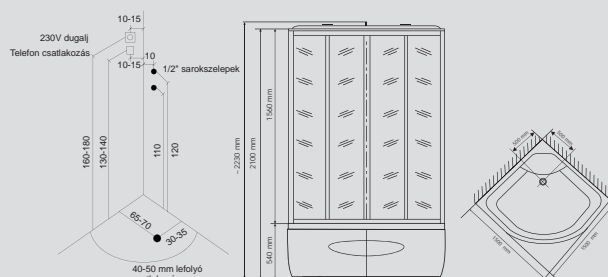

A Princely series kabinok jellemzője a kifinomult design, a kabinok minden fürdőszobába jól illeszkednek. Tökéletes választás mindazok számára, akik kiváló minőségű, extrákkal bőségesen felszerelt modern kabint keresnek.

- Méret: 150x150x223cm
- kád, 10 fúvókás víz masszázrendszerrel
- Üveg hátfal
- Kabin tető
- Dupla görgős, kétoldalra csúszó kabinajtó
- Egykaros, kerámiabetétes csapterlep
- Állítható magasságú kézi zuhany
- Kabintetőbe épített trópusi zuhany
- 8 db hátmasszírozó fúvóka
- Lábmasszírozó
- Üveg piperepolc
- Puha háttámla
- Kapaszzkodó
- Folyékonyszappan adagoló
- Elektronikus vezérlés
- Világítás
- Elszívó ventilátor
- FM rádió
- CD csatlakozási lehetőség
- Telefon csatlakozási lehetőség
- Gőzfürdő