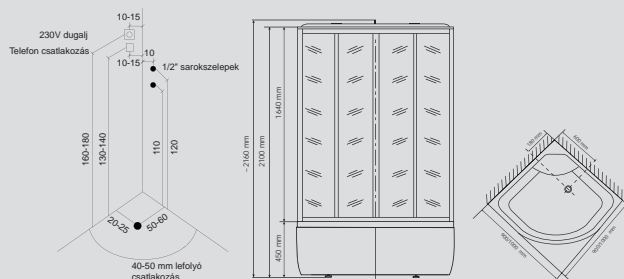

A Princely series kabinok jellemzője a kifinomult design, a kabinok minden fürdőszobába jól illeszkednek. Tökéletes választás mindazok számára, akik kiváló minőségű, extrákkal bőségesen felszerelt modern kabint keresnek.

- Méret: 90x90x216 cm vagy 100x100x216 cm
- Magas zuhanytálca
- Üveg hátfal
- Kabin tető
- Dupla görgős, kétoldalra csúszó kabinajtó
- Egykaros, kerámiabetétes csaptelep
- Kézi zuhany
- Kabintetőbe épített trópusi zuhany
- 8 db hátmasszírozó fúvóka
- Üveg piperepolc
- Tükör
- Ülőke
- Puha háttámla
- Kapaszkodó
- Folyékonyszappan adagolók
- Elektronikus vezérlés
- LED-es világítás
- Elszívó ventilátor
- FM rádió
- Telefon csatlakozási lehetőség

által ellenőrzött termék

A képek csak illusztrációk, a műszaki tartalom előzetes értesítés nélküli változtatásának jogát fenntartjuk, az ebből eredő reklamációért, illetve az esetleges nyomdai hibákért felelősséget nem vállalunk!
*Ha a terméket a márkaszerviz építi be