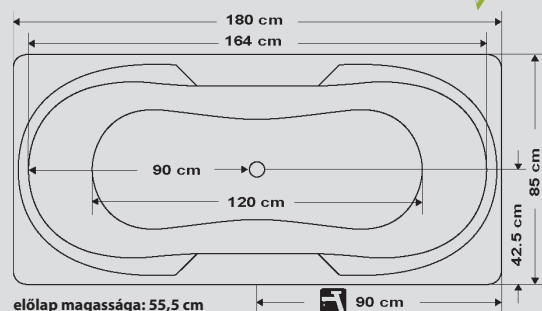

Carlos

180/80

előlap magassága: 55,5 cm

Az üres kádhoz kérhető tartozékokról, kiegészítőkről és extrákról a 40. oldalon tájékozódhat.

Enrico

180/85

előlap magassága: 55,5 cm

Az üres kádhoz kérhető tartozékokról, kiegészítőkről és extrákról a 40. oldalon tájékozódhat.