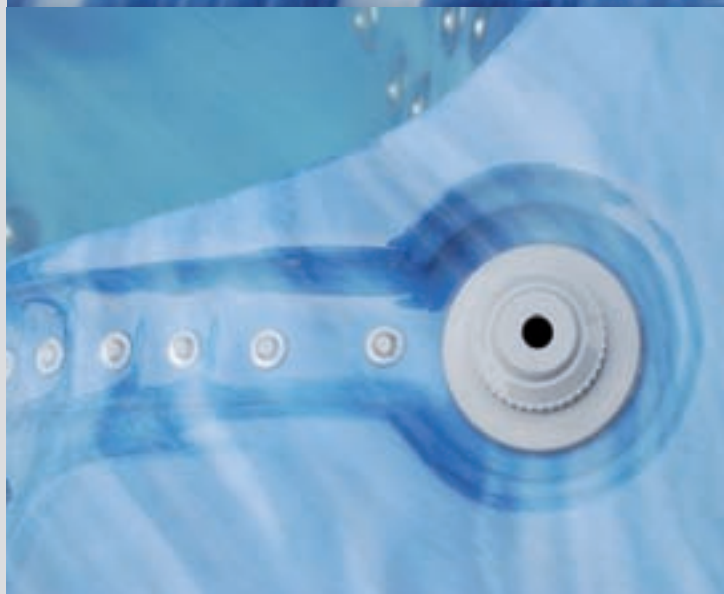

- Méret: 220x220x93cm
- Elektromos igény: 220-240V/50-60 HZ/9,2KW
- 6-7 személyes
- Hőszigetelt medencetest
- Elektronikus kezelőpanel (rádióval, CD-vel, DVD-vel, automata szűrési ciklus, hőmérséklet beállítás, elfagyás elleni védelem, CD kezelése)
- CD-DVD lejátszó 2 db hangszóróval
- **Összes fúvókaszám: 119 db**
- 107 db víz fúvóka (25 db hidrotéripiás jet, 82 db medence jet)
- 12 db levegő fúvóka
- 2 db római szökőkút
- 1 db vízesés
- 48 db száloptikás világítás (7 színű)
- 1 db LED lámpa (7 színű)
- 4 db fejpárna
- 1 db 2,1 kW hidromasszázs szivattyú
- 2 db 1,4 kW hidromasszázs szivattyú
- 1 db 0,7 kW keringtető szivattyú
- 1 db 0,25 kW látvány szivattyú
- 1 db 0,7 kW levegő kompresszor
- 1 db 3 kW elektromos vízfűtés
- 1 db Ózonos fertőtlenítő
- 2 db papírszűrő
- 4 db komfort irányváltó szelep
- 6 db Easy-Flo levegődúsító szelep
- Aromaterápia
- Kanadai Hemlock faburkolat
- Kanadai Hemlock lépcső
- Hőszigetelt medencefedés
- Acél vázkeret