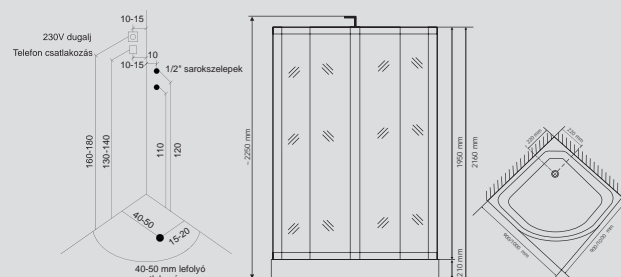

- Méret: 90x90x225cm vagy 100x100x225cm
- Alacsony zuhanytálca
- Panorámatükrös üveg hátfal
- Kabin tető
- Dupla görgős, kétoldalra csúszó kabinajtó
- Egykaros, kerámiabetétes csapterlep
- Kézi zuhany
- Kabintetőbe épített trópusi zuhany
- 4 db luxus hátmasszírozó fúvóka
- Lábmasszírozó
- Üveg piperepolc
- Ülőke
- Puha háttámla
- Kapaszkodó
- Elektronikus,- érintőképernyős vezérlés
- LED-es világítás
- Elszívó ventilátor
- FM rádió
- Telefon csatlakozási lehetőség