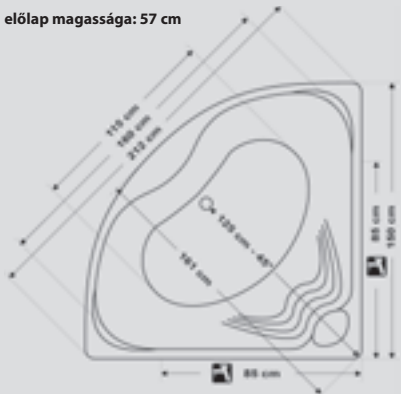

Nicole

150/150

A vízesés takaróeleme nem tartozéka az üres kádnak

előlap magassága: 57 cm

Az üres kádhoz kérhető tartozékokról, kiegészítőkről és extrákról a 40. oldalon tájékozódhat.