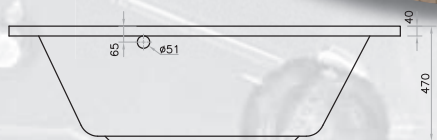

raguza

kádak standard

kádak

A RAGUZA kád jobbos és balos változatban is kapható, modern megoldás a szűkebb fürdőszobákba is.

méret	térfogat	ár
1600 x 1050 mm	160 l	76 530 Ft
előlap (56 cm magas + a kád széle 4 cm) – erős vízszintező láb ára		+ 6 230 Ft
előlap ára		+ 30 150 Ft
fa előlap ára		+ 57 190 Ft

kézi vezérlésű hidromasszázs rendszerek

4 + 2 ára	+ 72 670 Ft	10 levegő ára	+ 98 790 Ft
4 + 6 ára	+ 93 590 Ft	4 + 6 + 10 ára	+ 202 780 Ft
6 + 8 ára	+ 113 350 Ft	6 + 8 + 10 ára	+ 212 140 Ft

elektronikus hidromasszázs rendszerek

NEPTUN	+ 291 190 Ft	JUPITER	+ 519 990 Ft
URAN	+ 311 990 Ft	SATURN	+ 436 790 Ft

Az árak az ÁFA-t tartalmazzák.