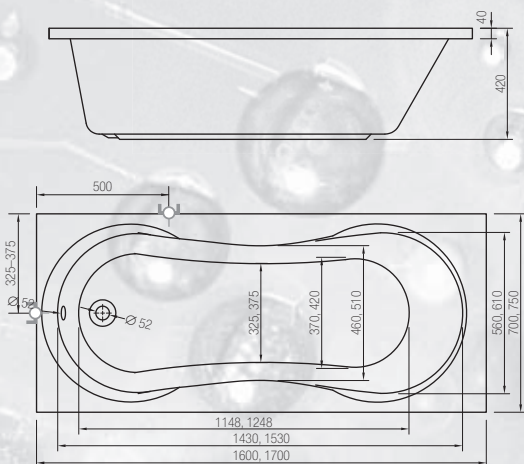

# kádak exklusív

A HOPA cég kínálta EXKLUSIV kádakkal bővült. Az EXKLUSIV családba tartozó kádak alapanyaga 5mm vastagságú öntött akril. Ezek a kádak kiválóan megfelelnek a legigényesebb vevők elvárásainak is. Kényelem, anatómiailag formázott belső tér jellemző ezekre a kádakra. Minden kádba szerelhető kézi vezérlésű valamint elektronikus hidromasszázs rendszer. A legújabb EXKLUSIV kádakat keményített poliuretán habbal ellátva is kínáljuk. A poliuretán habbal ellátott kádak tömege cca.40%-al magasabb mint a szokásos akril kádaké, és ezt a termék merevségén is észre lehet venni valamint kiváló hang és hőszigetelő tulajdonságokkal rendelkezik.

## kádak standard

kádak

A piskóta formája miatt az egyik legkedveltebb kádak közé tartozik.

méret	térfogat	ár
1600 x 700 mm	150 l	47 830 Ft
1700 x 750 mm	170 l	49 910 Ft
előlap (56 cm magas + a kád széle 4 cm) – erős vízszintező láb ára		+ 6 230 Ft
előlap ára		+ 26 510 Ft
oldallap ára		+ 16 630 Ft
fa előlap ára		54 070 Ft-tól
fa oldallap ára		+ 33 270 Ft