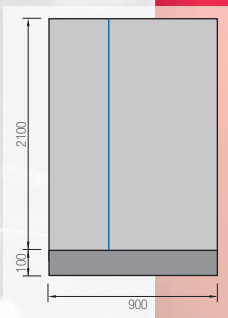

zafra

Egyedülálló, különleges tervezésű négyzet alakú luxus zuhanykabin, felső résszel, elülső, oldalsó és hátsó falakkal az igényes vevőket is kielégíti. A zuhanykabin 8 fúvókás masszázspanellal, zuhanyrózsával, fa rosttal és elegáns székkal van kiegészítve.

GUARANTY
5
LET • YEARS • ROKOV.

ár acryl zuhanytálcával lefolyóval együtt, 90 × 90 × magasság 220 cm	363 900 Ft
ár acryl zuhanytálcával lefolyóval együtt, 100 × 100 × magasság 220 cm	374 300 Ft
betét	6 mm biztonsági üveg sima
keret	króm
nyitás	térbe

kiegészítők

tisztítószer ára biztonsági üvegre (REMOVER)	+ 5 920 Ft
vízlepergető tisztítószer ára biztonsági üvegre (PROTECTOR)	+ 8 310 Ft

Az árak az ÁFA-t tartalmazzák.