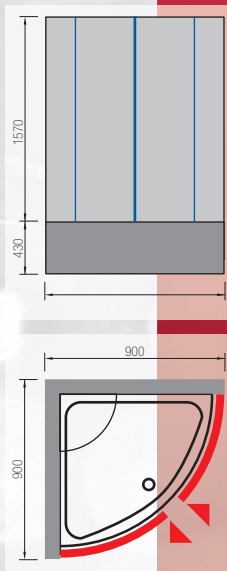

# toledo

Kedvelt model, amely kényelmes fürdőzést biztosít ülőkével együtt.  
A mély zuhanytálca (43cm) szinte minden háztartásban nagyon jól kihasználható.

zuhansarkak  
glass

ár acryl zuhanytálccával lefolyóval együtt fehér, króm, 90 x 90 x magasság 200 cm	<b>97 660 Ft</b>
betét	5 mm biztonsági üveg matt
keret	alumínium fehér, króm
nyitás	elhúzhatós
<b>kiegészítők</b>	
tisztítószer ára biztonsági üvegre (REMOVER)	<b>+ 5 920 Ft</b>
vízlepergető tisztítószer ára biztonsági üvegre (PROTECTOR)	<b>+ 8 310 Ft</b>