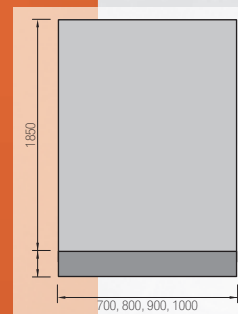

anta fissa

Ez a merev fal széles skálában van forgalomban, szöglet vagy téglalap alakú zuhanytálcákhoz ajánljuk. Kombinalható a Vela vagy Maestro modellel.

zuhansarkak skipper

fehér, 70–67 × magasság 185 cm	41 500 Ft
fehér, 80–77 × magasság 185 cm	42 540 Ft
fehér, 90–87 × magasság 185 cm	43 580 Ft
fehér, 100–97 × magasság 185 cm	44 620 Ft
betét	plexiüveg, (betét plexiüveg)
keret	fehér műanyag, (színes felárral)
nyitás	fix fal

kiegészítők

acryl zuhanytálca ára lefolyóval együtt 80, 90	46 700 Ft-tól
műmárvány zuhanytálca ára lefolyó és előlap nélkül	57 100 Ft-tól
előlap ára (magasság 90 mm)	14 460 Ft-tól
lefolyó ára 90 mm	+ 5 190 Ft
COLIBRI tisztítószer ára	+ 3 110 Ft
tisztítószer ára biztonsági üvegre (REMOVER)	+ 5 920 Ft
vízlepergető tisztítószer ára biztonsági üvegre (PROTECTOR)	+ 8 310 Ft

Az árak az ÁFA-t tartalmazzák.