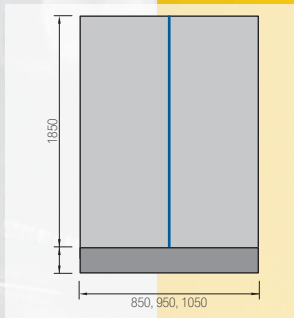

delta

háromoldalas megoldás, falhoz való nyitással, univerzálisságával lepi meg.
Méretre alakítható mind a három része.

zuhansarkak
colibri

fehér, 85–60 × 85–60 × 85–60 × magasság 185 cm	118 250 Ft
fehér, 95–80 × 95–80 × 95–80 × magasság 185 cm	124 490 Ft
fehér, 105–90 × 105–90 × 105–90 × magasság 185 cm	133 850 Ft
betét	műanyag átlászo lista
keret	fehér műanyag, (színes felárral)
nyitás	harmonika, oldalra

kiegészítők

acryl zuhanytálca ára lefolyóval együtt 80, 90	46 700 Ft-tól
műmárvány zuhanytálca ára lefolyó és előlap nélkül	57 100 Ft-tól
előlap ára (magasság 90 mm)	14 460 Ft-tól
lefolyó ára 90 mm	+ 5 190 Ft
COLIBRI tisztítószer ára	+ 3 110 Ft

Az árak az ÁFA-t tartalmazzák.