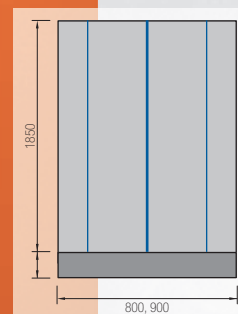

ponte

A masszív ellenálló keret hosszú élettartalmat ígér. Válassza ki fürdőszobájának megfelelő színben. Biztonsági üveggel is kapható.

zuhansarkak
skipper

fehér, 80–78 x 80–78 x magasság 185 cm, R500

77 900 Ft

fehér, 90–88 x 90–88 x magasság 185 cm, R500

83 100 Ft

betét

plexiüveg, (betét plexiüveg)

keret

fehér műanyag, (színes felárral)

nyitás

elhúzható

kiegészítők

COLIBRI tisztítószer ára

+ 3 110 Ft

tisztítószer ára biztonsági üvegre (REMOVER)

+ 5 920 Ft

vízlepergető tisztítószer ára biztonsági üvegre (PROTECTOR)

+ 8 310 Ft

Az árak az ÁFA-t tartalmazzák.