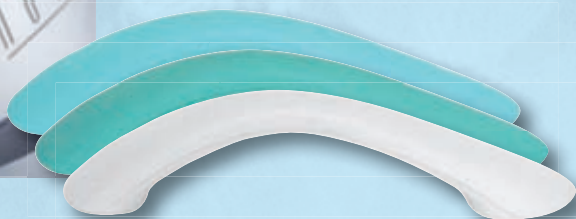

kádak

kádak
standard

milano

A Milano kád nagyon jó példája annak, hogyan használjuk ki a legkisebb helyet is a fürdőszobában.

méret	térfogat	ár
1400 x 900 mm L/P	130 l	58 230 Ft
1500 x 950 mm L/P	140 l	61 350 Ft
előlap (56 cm magas + a kád széle 4 cm) – erős vízszintező láb ára		+ 6 230 Ft
előlap ára		+ 30 150 Ft
fa előlap ára		+ 57 190 Ft
kiegészítők		
a le és túlfolyá ára – króm		+ 6 230 Ft
a le és túlfolyó ára feltöltés a túlfolyon keresztül – króm		+ 25 990 Ft
fejpárna ára 1 db		+ 6 230 Ft
kapaszkodó ára BASIC – 1db		+ 4 150 Ft
chromoterápiás megvilágítás – HOPA ára		+ 31 190 Ft

Az árak az ÁFA-t tartalmazzák.