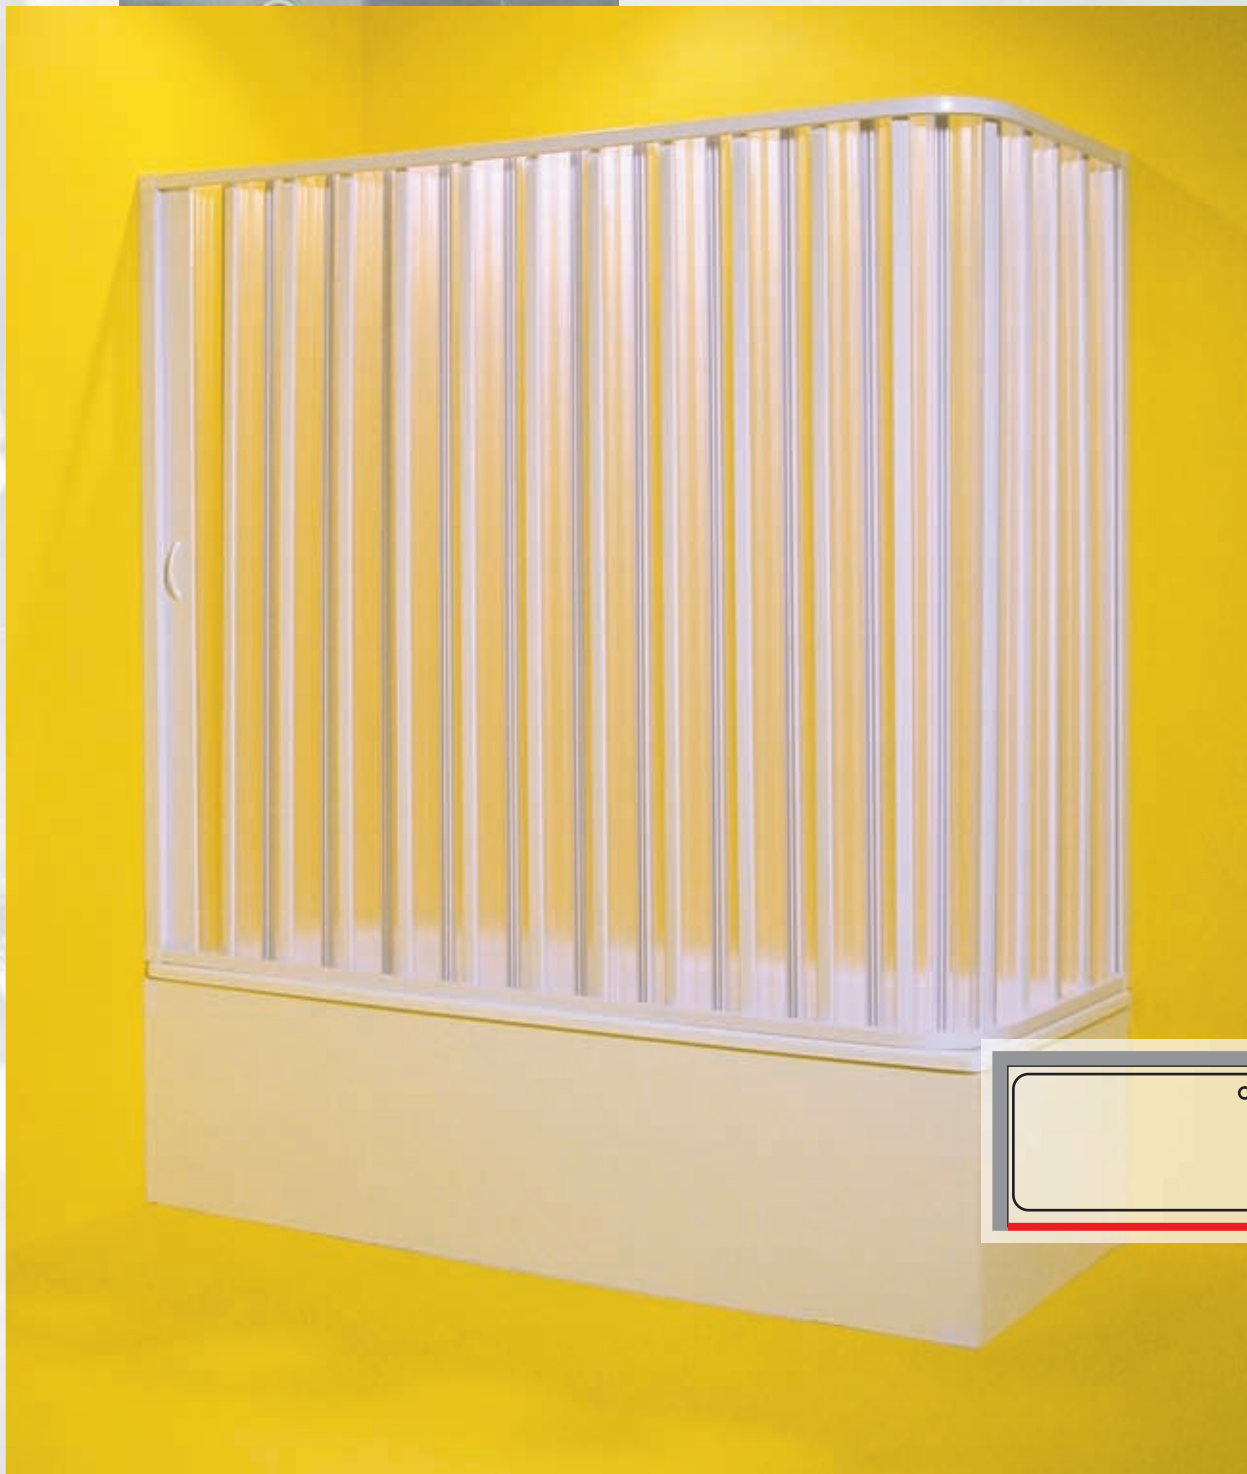

alfa

vasca

Eredeti sarok kádparaván, amely a hely maximális kihasználását teszi lehetővé.

paravánok
colibri

GUARANTY
5
LET • YEARS • ROKOV

ITALIAN
DESIGN

műszaki leírás

fehér, 70–50 x 150–130 x magasság 150 cm	85 800 Ft
fehér, 70–50 x 165–150 x magasság 150 cm	88 920 Ft
fehér, 80–60 x 180–165 x magasság 150 cm	95 160 Ft
betét	átlátszó műanyag lista
keret	fehér műanyag, (szín felárral)
nyitás	oldalra

Az árak az AFA-t tartalmazzák.