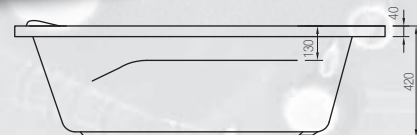

kádak

kádak
standard

milano

A Milano kád nagyon jó példája annak, hogyan használjuk ki a legkisebb helyet is a fürdőszobában.

méret	térfogat	ár
1400 x 900 mm L/P	130 l	58 230 Ft
1500 x 950 mm L/P	140 l	61 350 Ft
előlap (56 cm magas + a kád széle 4 cm) – erős vízszintező láb ára		+ 6 230 Ft
előlap ára		+ 30 150 Ft
fa előlap ára		+ 57 190 Ft
kiegészítők		
a le és túlfolyá ára – króm		+ 6 230 Ft
a le és túlfolyó ára feltöltés a túlfolyon keresztül – króm		+ 25 990 Ft
fejpárna ára 1 db		+ 6 230 Ft
kapaszkodó ára BASIC – 1db		+ 4 150 Ft
chromoterápiás megvilágítás – HOPA ára		+ 31 190 Ft

Az árak az ÁFA-t tartalmazzák.