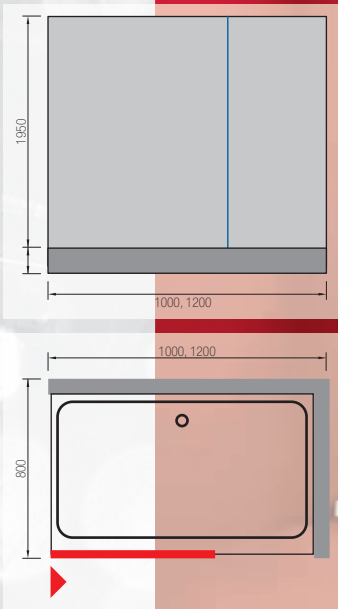

# braga

Ez a téglalap alakú zuhanykabin nagyobb fürdőszobákba ajánlott, a tágas belső tér kényelmes zuhanyzást biztosít.

zuhanyzárak  
glass

ár zuhanytálca nélkül, krómozott alumínium, üveg frost, <b>80 × 100</b> × magasság 195 cm	<b>119 500 Ft</b>
ár zuhanytálca nélkül, krómozott alumínium, sima üveg, <b>80 × 100</b> × magasság 195 cm	<b>109 100 Ft</b>
ár zuhanytálca nélkül, krómozott alumínium, üveg frost, <b>80 × 120</b> × magasság 195 cm	<b>124 700 Ft</b>
ár zuhanytálca nélkül, krómozott alumínium, sima üveg, <b>80 × 120</b> × magasság 195 cm	<b>114 300 Ft</b>
acryl zuhanytálca <b>80 × 100</b> × 16 cm	+ <b>48 780 Ft</b>
acryl zuhanytálca <b>80 × 120</b> × 16 cm	+ <b>51 900 Ft</b>
alacsony acryl zuhanytálca <b>80 × 100</b> × 4 cm	+ <b>55 020 Ft</b>
alacsony acryl zuhanytálca <b>80 × 120</b> × 4 cm	+ <b>72 700 Ft</b>
műmárvány zuhanytálca <b>80 × 100</b> × 3 cm	+ <b>67 500 Ft</b>
műmárvány zuhanytálca <b>80 × 120</b> × 3 cm	+ <b>78 940 Ft</b>
betét	5 mm biztonsági üveg sima, 5 mm biztonsági üveg matt
keret	alumínium fehér, króm
nyitás	elhúzhatós