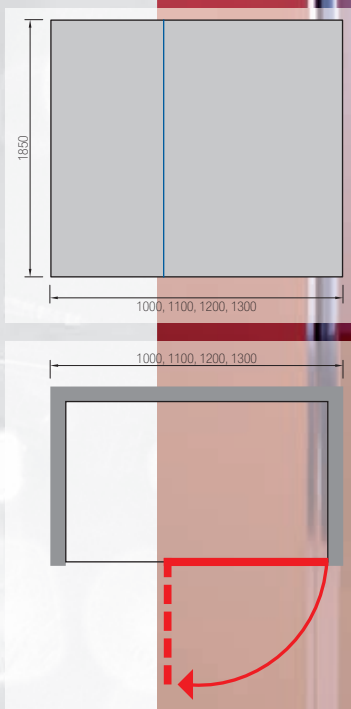

ár zuhanytálca nélkül, krómozott alumínium, matt üveg, 100 × magasság 185 cm	111 270 Ft
ár zuhanytálca nélkül, krómozott alumínium, sima üveg, 100 × magasság 185 cm	102 950 Ft
ár zuhanytálca nélkül, krómozott alumínium, matt üveg, 110 × magasság 185 cm	114 390 Ft
ár zuhanytálca nélkül, krómozott alumínium, sima üveg, 110 × magasság 185 cm	106 070 Ft
ár zuhanytálca nélkül, krómozott alumínium, matt üveg, 120 × magasság 185 cm	117 510 Ft
ár zuhanytálca nélkül, krómozott alumínium, sima üveg, 120 × magasság 185 cm	109 190 Ft
ár zuhanytálca nélkül, krómozott alumínium, matt üveg, 130 × magasság 185 cm	120 630 Ft
ár zuhanytálca nélkül, krómozott alumínium, sima üveg, 130 × magasság 185 cm	112 310 Ft
betét	8 mm biztonsági üveg sima, 8 mm biztonsági üveg matt
keret	krómozott alumínium
nyitás	térbe

Az árak az ÁFA-t tartalmazzák.