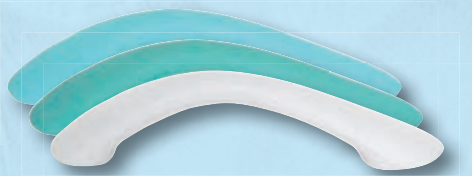

kádak

kádak
standard

verona

Ez a tágas, szép körvonalvezetésű kád azok számára készült akik kettesben szeretnék élvezni a fürdés örömeit.

méret	térfogat	ár
1400 x 1400 mm	230 l	67 590 Ft
1500 x 1500 mm	250 l	75 910 Ft
előlap (54 cm magas + a kád széle 4 cm) – erős vízszintező láb ára		+ 6 230 Ft
előlap ára		+ 30 150 Ft
fa előlap ára		+ 57 190 Ft

kiegészítők

a le és túlfolyó ára – króm	+ 6 230 Ft
a le és túlfolyó ára feltöltés a túlfolyón keresztül – króm	+ 25 990 Ft
fejpárna ára 1 db	+ 6 230 Ft
kapaszkodó ára BASIC – 1db	+ 4 150 Ft
chromoterápiás megvilágítás – HOPA ára	+ 30 190 Ft

Az árak az ÁFA-t tartalmazzák.