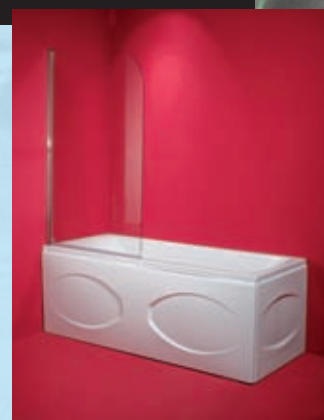

elektronikus hidromasszázs rendszerek

NEPTUN	+ 291 190 Ft	JUPITER	+ 519 990 Ft
URAN	+ 311 990 Ft	SATURN	+ 436 790 Ft

Az árak az AFA-t tartalmazzák.