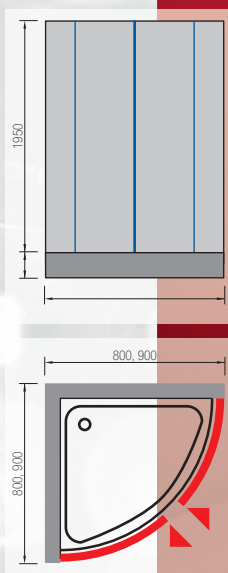

ár zuhanytálca nélkül, krómozott alumínium, matt üveg, 80 × 80 × magasság 195 cm	105 980 Ft
ár zuhanytálca nélkül, krómozott alumínium, sima üveg, 80 × 80 × magasság 195 cm	96 620 Ft
ár zuhanytálca nélkül, krómozott alumínium, matt üveg, 90 × 90 × magasság 195 cm	109 100 Ft
ár zuhanytálca nélkül, krómozott alumínium, sima üveg, 90 × 90 × magasság 195 cm	99 740 Ft
acryl zuhanytálca 90 × 90 × 16 cm	+ 46 700 Ft
alacsony acryl zuhanytálca 80 × 80 × 4 cm	+ 51 900 Ft
alacsony acryl zuhanytálca 90 × 90 × 4 cm	+ 55 020 Ft
műmárvány zuhanytálca 80 × 80 × 3 cm	+ 57 100 Ft
műmárvány zuhanytálca 90 × 90 × 3 cm	+ 59 180 Ft
betét	5 mm biztonsági üveg sima, 5 mm biztonsági üveg matt
keret	króm
nyitás	elhúzható

Az árak az ÁFA-t tartalmazzák.