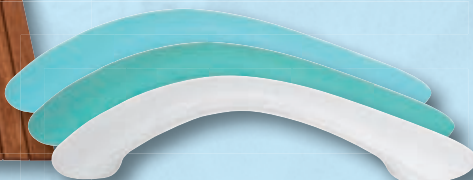

kádak

kádak
exklusív

gela

Elegáns és nagyon praktikus tervezésű kád – elegáns előlappal kiegészítve, így lehetne legegyszerűbben jellemezni a GELA kádat. PUR technológiával is kapható.

méret	térfogat	ár
1500 × 1050 mm	150 l	93 590 Ft
1600 × 1050 mm	160 l	98 670 Ft
1700 × 1050 mm	170 l	109 190 Ft
előlap (58 cm magas + a kád széle 4 cm) – erős vízszintező láb ára		+ 6 230 Ft
előlap ára		+ 37 430 Ft

kiegészítők

a le és túlfolyó ára – króm	+ 6 230 Ft
a le és túlfolyó ára feltöltés a túlfolyon keresztül – króm	+ 25 990 Ft
fejpárna ára 1 db	+ 6 230 Ft
kapaszkodó ára BASIC – 1db	+ 4 150 Ft
chromoterápiás megvilágítás – HOPA ára	+ 31 190 Ft

Az árak az ÁFA-t tartalmazzák.