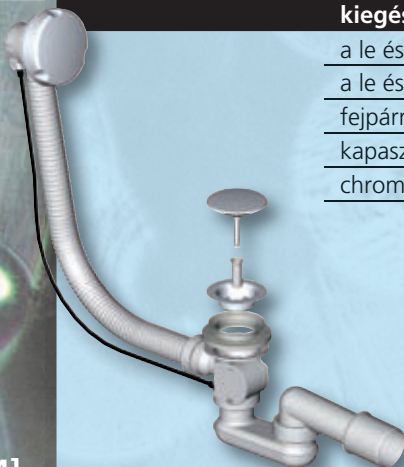

kiegészítők

a le és túlfolyá ára – króm	+ 6 230 Ft
a le és túlfolyó ára feltöltés a túlfolyón keresztül – króm	+ 25 990 Ft
fejpárna ára 1 db	+ 6 230 Ft
kapaszkodó ára BASIC – 1db	+ 4 150 Ft
chromoterápiás megvilágítás – HOPA ára	+ 31 190 Ft

Az árak az ÁFA-t tartalmazzák.