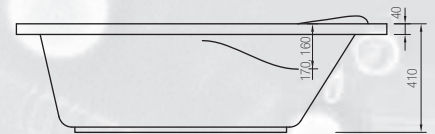

### elektronikus hidromasszázs rendszerek

NEPTUN	+ 291 190 Ft	JUPITER	+ 519 990 Ft
URAN	+ 311 990 Ft	SATURN	+ 436 790 Ft

Az árak az AFA-t tartalmazzák.

kádak

kádak  
standard

assisi

Az anatómiaiailag formázott Assisi kád a klasszikus kádak kedvelőinek kitűnő választás, 4 méretben forgalmazzuk.