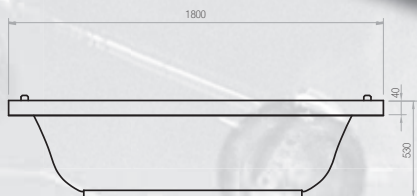

padova

kádak exklusív

kádak

Nem mindennapi dizajnnal rendelkezik, tökéletesen megfelel két ember számára. Nemcsak a formáját hanem méreteit tekintve a PADOVA kádat nagy fürdőszobákba ajánljuk.