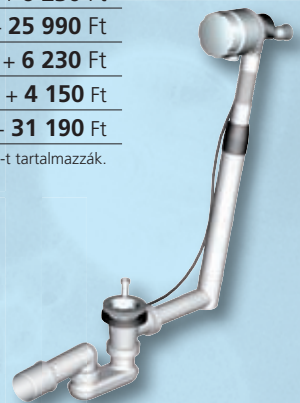

kádak

kádak
exklusív

gela

Elegáns és nagyon praktikus tervezésű kád – elegáns előlappal kiegészítve, így lehetne legegyszerűbben jellemezni a GELA kádat. PUR technológiával is kapható.

méret	térfogat	ár
1500 × 1050 mm	150 l	93 590 Ft
1600 × 1050 mm	160 l	98 670 Ft
1700 × 1050 mm	170 l	109 190 Ft
előlap (58 cm magas + a kád széle 4 cm) – erős vízszintező láb ára		+ 6 230 Ft
előlap ára		+ 37 430 Ft

kiegészítők

a le és túlfolyó ára – króm	+ 6 230 Ft
a le és túlfolyó ára feltöltés a túlfolyon keresztül – króm	+ 25 990 Ft
fejpárna ára 1 db	+ 6 230 Ft
kapaszkodó ára BASIC – 1db	+ 4 150 Ft
chromoterápiás megvilágítás – HOPA ára	+ 31 190 Ft

Az árak az ÁFA-t tartalmazzák.