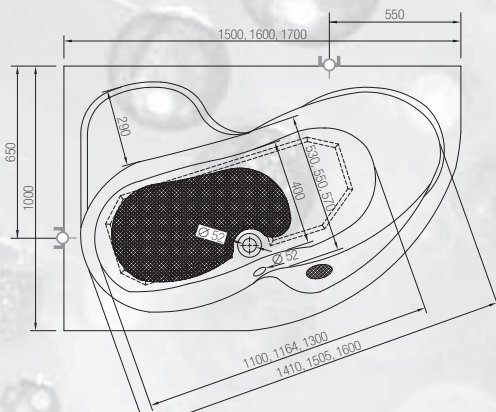

## kádak standard

kádak

A napoli kád magas belső résszel rendelkezik, kitűnő a pihenni vágyók számára.

méret	térfogat	ár
1500 x 1000 mm L/P	150 l	60 830 Ft
1600 x 1000 mm L/P	160 l	65 090 Ft
1700 x 1000 mm L/P	170 l	83 190 Ft
előlap (56 cm magas + a kád széle 4 cm) – erős vízszintező láb ára		+ 6 230 Ft
előlap ára		+ 30 150 Ft
fa előlap ára		+ 57 190 Ft