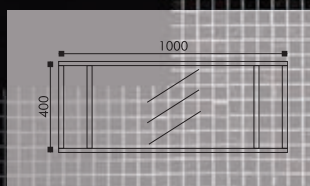

T 1000

Ez az elegáns, formás model elsősorban a közép, valamint nagyobb fürdőszobákra volt tervezve. Kellemes meglepetést okoz a különösen nagy rakodóhely.

műszaki leírás

model	T 1000
színek	gyöngyház fehér, világos tölgy, sötét dióh
egyes részek ára: alsó szekrény mosdóval csaptelep nélkül (mélység 46 cm)	155 900 Ft
tükör (mélység 10 cm)	24 860 Ft
komplett szett ára	166 300 Ft

Az árak ÁFA-t tartalmaznak.