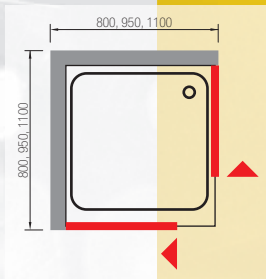

kappa

Ez a rendszer lehetővé teszi a maximalis hozzáférést a kis és nagy méretű zuhanykabinokban. Praktikusságának és jó árának köszönhetően kiváló választás. Alkalmos otthoni, kereskedelmi helységekbe valamint panziókba is.

zuhansarkak colibri

fehér, 80–60 × 80–60 × magasság 185 cm	60 220 Ft
fehér, 95–80 × 95–80 × magasság 185 cm	70 200 Ft
fehér, 110–95 × 110–95 × magasság 185 cm	77 690 Ft

betét	műanyag átlászó lista
keret	fehér műanyag, (színes felárral)
nyitás	harmonika, oldalra

kiegészítők

acryl zuhanytálca ára lefolyóval együtt 80, 90	46 700 Ft-tól
műmárvány zuhanytálca ára lefolyó és előlap nélkül	57 100 Ft-tól
előlap ára (magasság 90 mm)	14 460 Ft-tól
lefolyó ára 90 mm	+ 5 190 Ft
COLIBRI tisztítószer ára	+ 3 110 Ft

Az árak az ÁFA-t tartalmazzák.