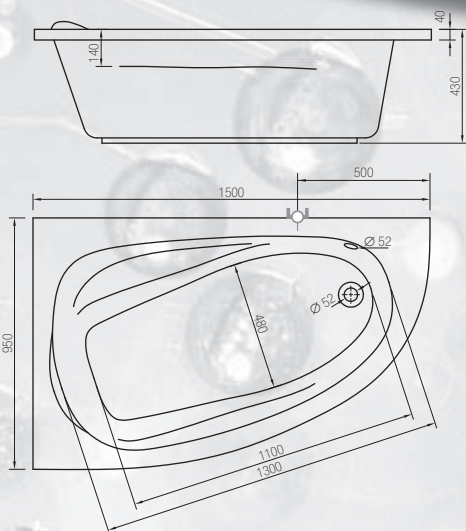

roma

kádak standard

kádak

Az asszimetrikus Roma kád elegáns és egyszerű.
Formájának köszönhetően még a legkisebb fürdőszobában is elfér.