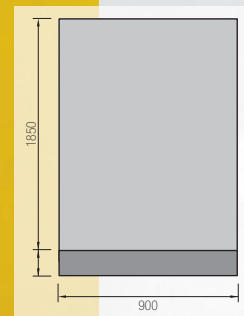

sfera

Univerzális megoldást jelent az Ön fürdőszobájába, jobbra, balra valamint középre nyitódik. Különböző zuhanytálcákra, atipikus méretben is kapható.

zuhanysarkak
colibri

fehér, oldrara nyíló, 90–80 × 90–80 × magasság 185 cm S	80 810 Ft
fehér, középre nyíló, 90–80 × 90–80 × magasság 185 cm C	83 100 Ft
betét	műanyag átlátszó lista
keret	fehér műanyag, (színes felárral)
nyitás	shrnovaní na stranu – S, shrnovaní do středu – C

kiegészítők

acryl zuhanytálca ára lefolyóval együtt 80, 90	46 700 Ft-tól
műmárvány zuhanytálca ára lefolyó és előlap nélkül	57 100 Ft-tól
előlap ára (magasság 90 mm)	14 460 Ft-tól
lefolyó ára 90 mm	+ 5 190 Ft
COLIBRI tisztítószer ára	+ 3 110 Ft

Az árak az ÁFA-t tartalmazzák.