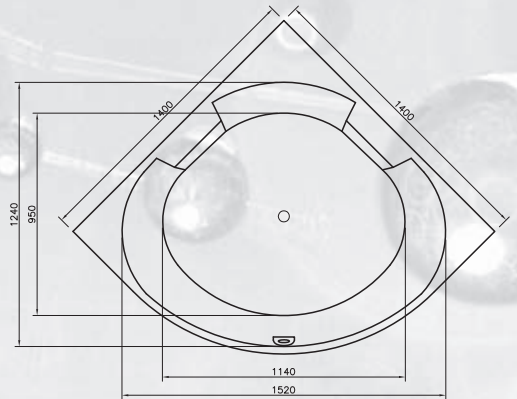

kádak

kádak
exklusív

ravenna

Praktikus méreteivel és nem mindennapi mélységével szinte minden fürdőszobában megállja a helyét.