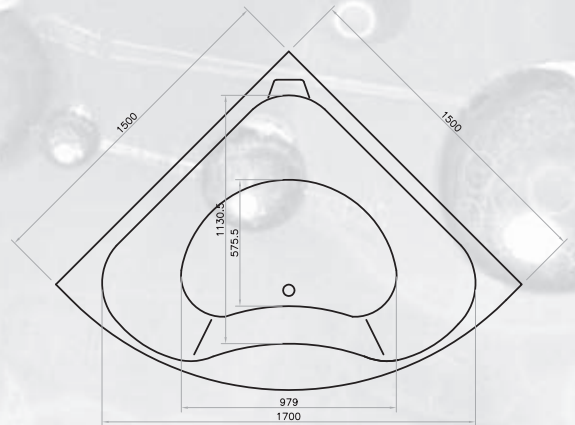

kádak

kádak  
standard

potenza

Tágas belső résszel rendelkező akril kád elegáns vonalvezetésű, mely elsősorban nagy fürdőszobákban mutat.

méret	térfogat	ár
1500 x 1500 mm L/P	250 l	87 870 Ft
előlap (58 cm magas + a kád széle 4 cm) – erős vízszintező láb ára		+ 6 230 Ft
előlap ára		+ 30 150 Ft
fa előlap ára		+ 57 190 Ft