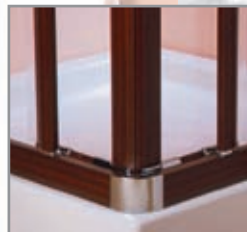

paravánok skipper

Az új exkluzív Skipper rendszer az alumínium profil helyettesítésén alapul, magas ellenállóképességű műanyag profillal. Az egyes darabok ellenállóbbak, nem korrodálódnak nem pattog meg rajtuk a festékanyag és ütésállóak. A kerek vezetőlista biztosítja az akadálymentes nyitást és zárást, valamint a magasság állíthatósága lehetővé teszi az egyenletlen falakhoz való alkalmazkodást is. Biztosan megtalálja az Önnek megfelelő modellt a különböző méretekből valamint a gazdag színskálából. 8 színben forgalmazzuk amelyek között megtalálható a fa imitáció is. Betétként plexi üveg van használva. Ha az exkluzív Skipper rendszert választja biztos lehet abban, hogy a zuhanyzója hosszú élettartmú lesz, elérhető áron. A termékre a garancia 5 év. Ha felkeltette érdeklődését a Skipper termékcsalád érdeklődjön a teljes színskáláról valamint a biztonsági üveg lehetőségéről.

07 mahagón

H O P A