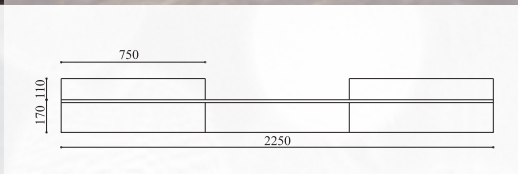

# N 2250

Ez a fürdőszoba bútor a mai trendeket képviseli, jellemzője az egyszerűség, tágas rakodóhely valamint nagyon praktikus.