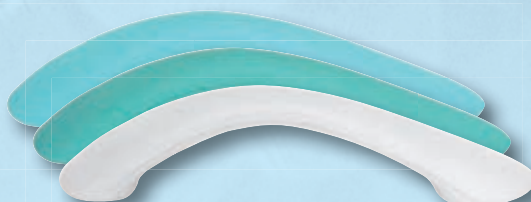

kiegészítők

a le és túlfolyá ára – króm	+ 6 230 Ft
a le és túlfolyó ára feltöltés a túlfolyón keresztül – króm	+ 25 990 Ft
fejpárna ára 1 db	+ 6 230 Ft
kapaszkodó ára BASIC – 1db	+ 4 150 Ft
chromoterápiás megvilágítás – HOPA ára	+ 31 190 Ft

Az árak az ÁFA-t tartalmazzák.