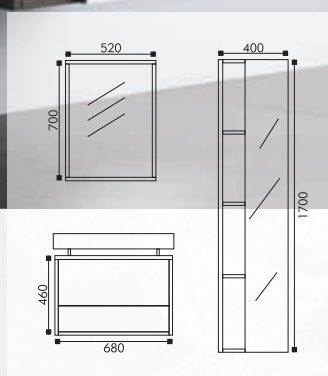

# T 700

Ez a model az elegáns dizajnnal Önt is megszólítja. Az akasztós megoldás egyszerű hozzáférést biztosít a szekrény valamint a polcok alá.