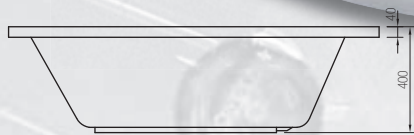

torino

kádak standard

kádak

A torino kádat azok számára ajánljuk, akik kis kádat keresnek és a belső rész tágasságára helyezik a hangsúlyt.