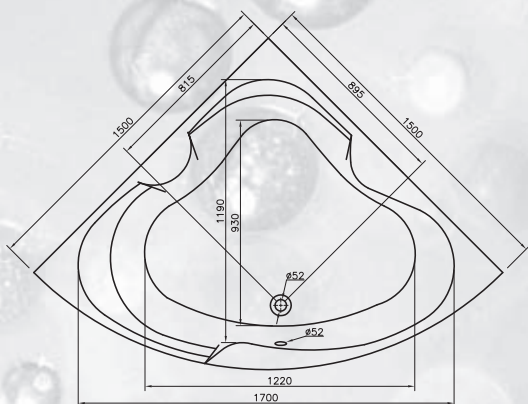

parma

kádak exklusív

kádak

Belső méreteit tekintve a legtágasabb kádunk egyike, amely kényelmes fürdőzést biztosít akár két ember számára is. PUR technológiával is kapható.

méret	térfogat	ár
1500 x 1500 mm L/P	240 l	119 590 Ft
előlap (58 cm magas + a kád széle 4 cm) – erős vízszintező láb ára		+ 6 230 Ft
előlap ára		+ 37 430 Ft
fa előlap ára		+ 57 190 Ft

kézi vezérlésű hidromasszázs rendszerek

4 + 2 ára	+ 72 670 Ft	10 levegő ára	+ 98 790 Ft
4 + 6 ára	+ 93 590 Ft	4 + 6 + 10 ára	+ 202 780 Ft
6 + 8 ára	+ 113 350 Ft	6 + 8 + 10 ára	+ 212 140 Ft

elektronikus hidromasszázs rendszerek

NEPTUN	+ 291 190 Ft	JUPITER	+ 519 990 Ft
URAN	+ 311 990 Ft	SATURN	+ 436 790 Ft

Az árak az ÁFA-t tartalmazzák.