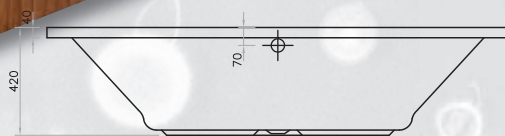

### elektronikus hidromasszázs rendszerek

NEPTUN	+ 291 190 Ft	JUPITER	+ 519 990 Ft
URAN	+ 311 990 Ft	SATURN	+ 436 790 Ft

Az árak az AFA-t tartalmazzák.

kádak

kádak  
exklusív

monaco

Szimmetrikus formával rendelkező MONACO kád két ember fürdését teszi lehetővé egy időben, elegáns kiegészítője minden fürdőszobának.