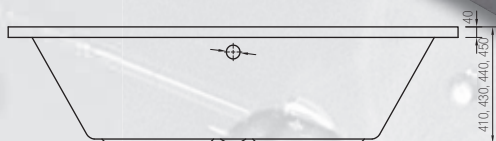

caserta

kádak standard

kádak

A caserta kád formázásánál az élek kiemelésére helyeztük a hangsúlyt. Minden vevő igényét kielegíti. Az egyszerű formák kedvelőinek ajánljuk elsősorban.

méret	térfogat	ár
1400 x 700 mm	130 l	45 750 Ft
1500 x 700 mm	140 l	46 790 Ft
1600 x 700 mm	150 l	47 830 Ft
1700 x 700 mm	160 l	50 950 Ft
1900 x 900 mm	200 l	83 190 Ft
előlap (56 cm magas + a kád széle 4 cm) – erős vízszintező láb ára		+ 6 230 Ft
előlap ára		+ 26 510 Ft
oldallap ára		+ 16 630 Ft
fa előlap ára		54 070 Ft-tól
fa oldallap ára		+ 33 270 Ft

kiegészítők

a le és túlfolyá ára – króm	+ 6 230 Ft
a le és túlfolyó ára feltöltés a túlfolyon keresztül – króm	+ 25 990 Ft
fejpárna ára 1 db	+ 6 230 Ft
kapaszkodó ára COLGO / BASIC – 1db	+ 5 190 Ft / + 4 150 Ft
chromoterápiás megvilágítás – HOPA ára	+ 31 190 Ft

kézi vezérlésű hidromasszázs rendszerek

4 + 2 ára	+ 72 670 Ft	10 levegő ára	+ 98 790 Ft
4 + 6 ára	+ 93 590 Ft	4 + 6 + 10 ára	+ 202 780 Ft
6 + 8 ára	+ 113 350 Ft	6 + 8 + 10 ára	+ 212 140 Ft