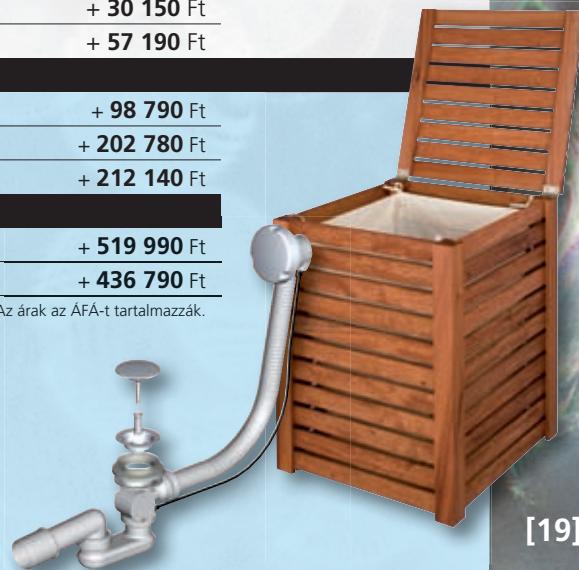

elektronikus hidromasszázs rendszerek

NEPTUN	+ 291 190 Ft	JUPITER	+ 519 990 Ft
URAN	+ 311 990 Ft	SATURN	+ 436 790 Ft

Az árak az ÁFA-t tartalmazzák.