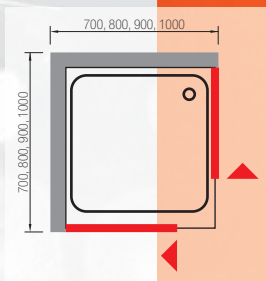

vela

Praktikus és ellenálló szögletes model kitűnő választás otthoni vagy kereskedelmi használatra. A széles méretválszték minden vevő igényeit kielégíti. Biztonsági üveggel is kapható.

zuhansarkak
skipper

fehér, 70–65 × 70–65 × magasság 185 cm	51 480 Ft
fehér, 80–75 × 80–75 × magasság 185 cm	51 900 Ft
fehér, 90–85 × 90–85 × magasság 185 cm	53 660 Ft
fehér, 100–95 × 100–95 × magasság 185 cm	67 500 Ft
betét	plexiüveg, (betét plexiüveg)
keret	fehér műanyag, (színes felárral)
nyitás	elhúzható

kiegészítők

acryl zuhanytálca ára lefolyóval együtt 80, 90	46 700 Ft-tól
műmárvány zuhanytálca ára lefolyó és előlap nélkül	57 100 Ft-tól
előlap ára (magasság 90 mm)	14 460 Ft-tól
lefolyó ára 90 mm	+ 5 190 Ft
COLIBRI tisztítószer ára	+ 3 110 Ft
tisztítószer ára biztonsági üvegre (REMOVER)	+ 5 920 Ft
vízlepergető tisztítószer ára biztonsági üvegre (PROTECTOR)	+ 8 310 Ft

Az árak az ÁFA-t tartalmazzák.