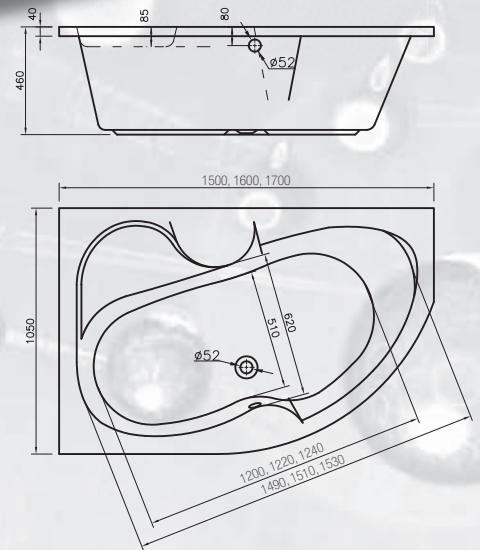

kádak

kádak  
exklusív

gela

Elegáns és nagyon praktikus tervezésű kád – elegáns előlappal kiegészítve, így lehetne legegyszerűbben jellemezni a GELA kádat. PUR technológiával is kapható.

méret	térfogat	ár
1500 × 1050 mm	150 l	93 590 Ft
1600 × 1050 mm	160 l	98 670 Ft
1700 × 1050 mm	170 l	109 190 Ft
előlap (58 cm magas + a kád széle 4 cm) – erős vízszintező láb ára		+ 6 230 Ft
előlap ára		+ 37 430 Ft