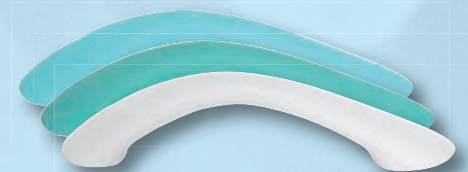

GUARANTY
10
LET
YEARS
ROKOV

AKRYLAT
100%
ACRYLATE

méret	térfogat	ár
1500 x 700 mm	140 l	43 460 Ft
1600 x 700 mm	150 l	44 610 Ft
1700 x 700 mm	160 l	45 650 Ft
1800 x 800 mm	180 l	59 790 Ft
előlap (56 cm magas + a kád széle 4 cm) – erős vízszintező láb ára		+ 6 230 Ft
előlap ára		26 510 Ft
oldallap ára		16 630 Ft
fa előlap ára		54 070 Ft-tól
fa oldallap ára		+ 33 270 Ft

kiegészítők

a le és túlfolyá ára – króm	+ 6 230 Ft
a le és túlfolyó ára feltöltés a túlfolyon keresztül – króm	+ 25 990 Ft
fejpárna ára 1 db	+ 6 230 Ft
kapaszkodó ára BASIC – 1db	4 150 Ft
chromoterápiás megvilágítás – HOPA ára	+ 31 190 Ft

Az árak az ÁFA-t tartalmazzák.