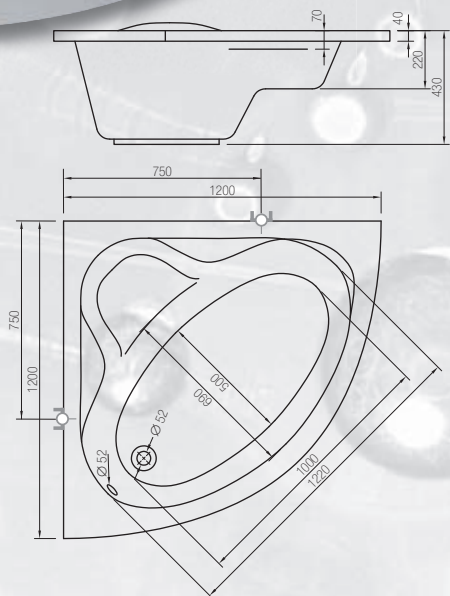

kádak

kádak
standard

pisa

Kicsi a fürdőszobája és sarokkádról álmodik?
Akkor az Ön számára a Pisa kád a megfelelő választás.