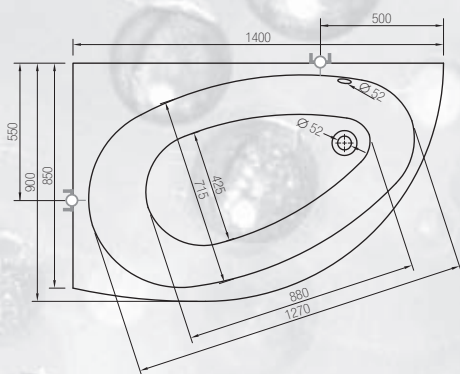

torino

kádak standard

kádak

A torino kádat azok számára ajánljuk, akik kis kádat keresnek és a belső rész tágasságára helyezik a hangsúlyt.