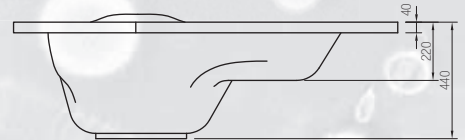

### elektronikus hidromasszázs rendszerek

NEPTUN	+ 291 190 Ft	JUPITER	+ 519 990 Ft
URAN	+ 311 990 Ft	SATURN	+ 436 790 Ft

Az árak az ÁFA-t tartalmazzák.

kádak

kádak  
standard

verona

Ez a tágas, szép körvonalvezetésű kád azok számára készült akik kettesben szeretnék élvezni a fürdés örömeit.