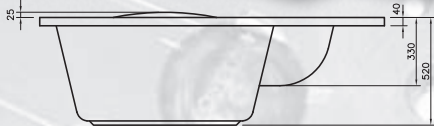

## kádak exklusív

kádak

A FORLI luxus kádra elsősorban nagy tágas belső tér jellemző. Mélysége 49cm a nagy vízigényű kádak közé tartozik.