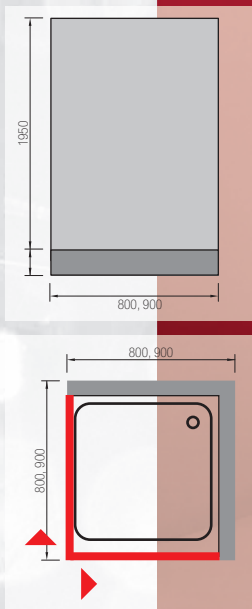

ár zuhanytálca nélkül, krómozott alumínium, matt üveg, 80 × 80 × magasság 195 cm	107 020 Ft
ár zuhanytálca nélkül, krómozott alumínium, sima üveg, 80 × 80 × magasság 195 cm	96 620 Ft
ár zuhanytálca nélkül, krómozott alumínium, matt üveg, 90 × 90 × magasság 195 cm	109 100 Ft
ár zuhanytálca nélkül, krómozott alumínium, sima üveg, 90 × 90 × magasság 195 cm	98 700 Ft
acryl zuhanytálca 90 × 90 × 16 cm	+ 48 780 Ft
alacsony acryl zuhanytálca 80 × 80 × 4 cm	+ 51 900 Ft
alacsony acryl zuhanytálca 90 × 90 × 4 cm	+ 55 020 Ft
műmárvány zuhanytálca 80 × 80 × 3 cm	+ 57 100 Ft
műmárvány zuhanytálca 90 × 90 × 3 cm	+ 59 180 Ft
betét	5 mm biztonsági üveg sima, 5 mm biztonsági üveg matt
keret	króm
nyitás	elhúzható

Az árak az ÁFA-t tartalmazzák.