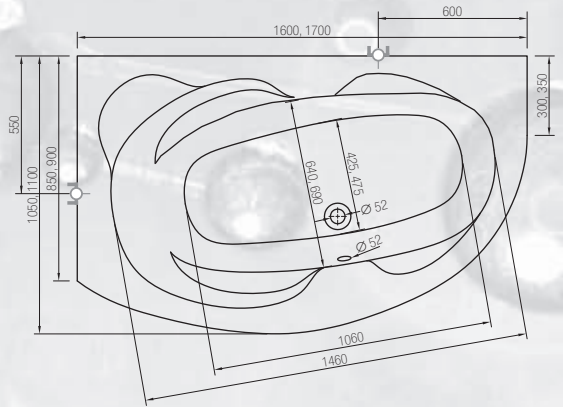

### elektronikus hidromasszázs rendszerek

NEPTUN	+ 291 190 Ft	JUPITER	+ 519 990 Ft
URAN	+ 311 990 Ft	SATURN	+ 436 790 Ft

Az árak az ÁFA-t tartalmazzák.

kádak

kádak  
exklusív

catania

A legújabb modellt képviseli az aszimmetrikus kádak között, tágas belső térrel rendelkezik. Leginkább a nagy fürdőszobákban mutat.