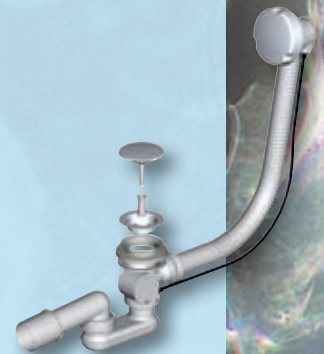

### elektronikus hidromasszázs rendszerek

NEPTUN + 291 190 Ft

JUPITER

+ 519 990 Ft

URAN + 311 990 Ft

SATURN

+ 436 790 Ft

Az árak az ÁFA-t tartalmazzák.