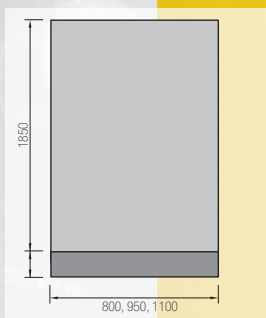

kappa

Ez a rendszer lehetővé teszi a maximalis hozzáférést a kis és nagy méretű zuhanykabinokban. Praktikusságának és jó árának köszönhetően kiváló választás. Alkalmos otthoni, kereskedelmi helységekbe valamint panziókba is.

zuhansarkak colibri

fehér, 80–60 × 80–60 × magasság 185 cm	60 220 Ft
fehér, 95–80 × 95–80 × magasság 185 cm	70 200 Ft
fehér, 110–95 × 110–95 × magasság 185 cm	77 690 Ft

betét	műanyag átlászó lista
keret	fehér műanyag, (színes felárral)
nyitás	harmonika, oldalra

kiegészítők

acryl zuhanytálca ára lefolyóval együtt 80, 90	46 700 Ft-tól
műmárvány zuhanytálca ára lefolyó és előlap nélkül	57 100 Ft-tól
előlap ára (magasság 90 mm)	14 460 Ft-tól
lefolyó ára 90 mm	+ 5 190 Ft
COLIBRI tisztítószer ára	+ 3 110 Ft

Az árak az ÁFA-t tartalmazzák.