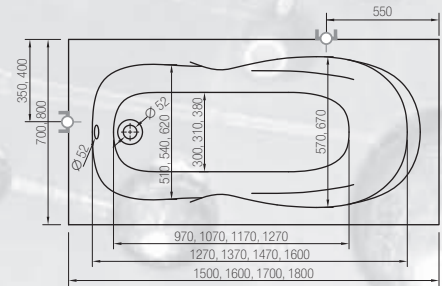

### elektronikus hidromasszázs rendszerek

NEPTUN	+ 291 190 Ft	JUPITER	+ 519 990 Ft
URAN	+ 311 990 Ft	SATURN	+ 436 790 Ft

Az árak az AFA-t tartalmazzák.

kádak

kádak  
standard

assisi

Az anatómiaiailag formázott Assisi kád a klasszikus kádak kedvelőinek kitűnő választás, 4 méretben forgalmazzuk.