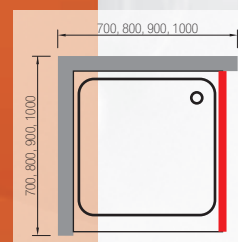

anta fissa

Ez a merev fal széles skálában van forgalomban, szöglet vagy téglalap alakú zuhanytálcákhoz ajánljuk. Kombinalható a Vela vagy Maestro modellel.

zuhansarkak skipper

fehér, 70–67 × magasság 185 cm	41 500 Ft
fehér, 80–77 × magasság 185 cm	42 540 Ft
fehér, 90–87 × magasság 185 cm	43 580 Ft
fehér, 100–97 × magasság 185 cm	44 620 Ft
betét	plexiüveg, (betét plexiüveg)
keret	fehér műanyag, (színes felárral)
nyitás	fix fal

kiegészítők

acryl zuhanytálca ára lefolyóval együtt 80, 90	46 700 Ft-tól
műmárvány zuhanytálca ára lefolyó és előlap nélkül	57 100 Ft-tól
előlap ára (magasság 90 mm)	14 460 Ft-tól
lefolyó ára 90 mm	+ 5 190 Ft
COLIBRI tisztítószer ára	+ 3 110 Ft
tisztítószer ára biztonsági üvegre (REMOVER)	+ 5 920 Ft
vízlepergető tisztítószer ára biztonsági üvegre (PROTECTOR)	+ 8 310 Ft

Az árak az ÁFA-t tartalmazzák.