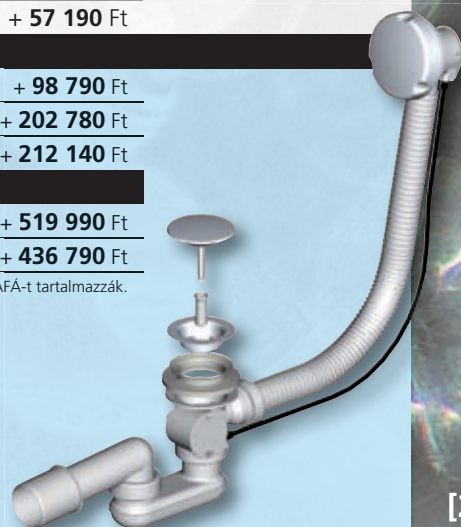

siena

kádak standard

kádak

A legkisebb sarok kád még a legkisebb fürdőszoba igényeit is kielégíti.

méret	térfogat	ár
1350 x 1350 mm	220 l	62 910 Ft
előlap (54 cm magas + a kád széle 4 cm) – erős vízszintező láb ára		+ 6 230 Ft
előlap ára		+ 30 150 Ft
fa előlap ára		+ 57 190 Ft

kézi vezérlésű hidromasszázs rendszerek

4 + 2 ára	+ 72 670 Ft	10 levegő ára	+ 98 790 Ft
4 + 6 ára	+ 93 590 Ft	4 + 6 + 10 ára	+ 202 780 Ft
6 + 8 ára	+ 113 350 Ft	6 + 8 + 10 ára	+ 212 140 Ft

elektronikus hidromasszázs rendszerek

NEPTUN	+ 291 190 Ft	JUPITER	+ 519 990 Ft
URAN	+ 311 990 Ft	SATURN	+ 436 790 Ft

Az árak az ÁFA-t tartalmazzák.