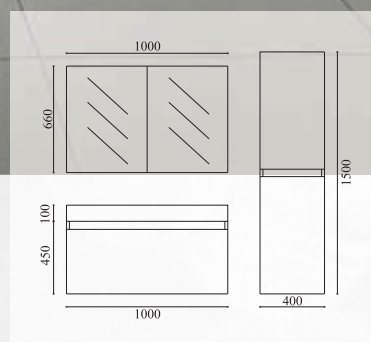

A 1000

Ezt a modellt elsősorban a nagyobb fürdőszobába ajánljuk, ahol jobban megmutatkozik az elegáns vonalvezetése.

műszaki leírás

model	A 1000
színek	gyöngyház fehér, világos tölgy, sötét dió
egyes részek ára: szekrények mosdóval csaptelep nélkül (mélység 48 cm)	332 700 Ft
tükör (mélység 13 cm)	103 900 Ft
komplett szett ára	384 700 Ft

Az árak ÁFA-t tartalmaznak.