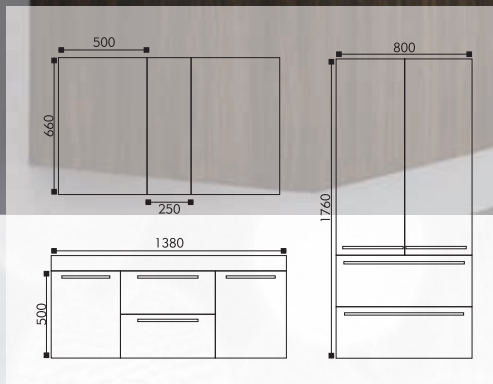

T 1380-1

A közepes vagy nagy fürdőszobákban kitűnő megoldás ez a két mosdós, nagy rakodótérrel rendelkező model. Kiválóan alkalmas a törülközők valamint a kozmetika tárolására.

műszaki leírás

model	T 1380-1
színek	gyöngyház fehér, világos tölgy, sötét dió
egyes részek ára: alsó szekrény mosdóval csaptelep nélkül (mélység 48 cm)	227 760 Ft
oldalsó szekrény (mélység 42 cm)	207 900 Ft
tükör (mélység 12 cm)	124 700 Ft
komplett szett ára	509 500 Ft

Az árak ÁFA-t tartalmazták.