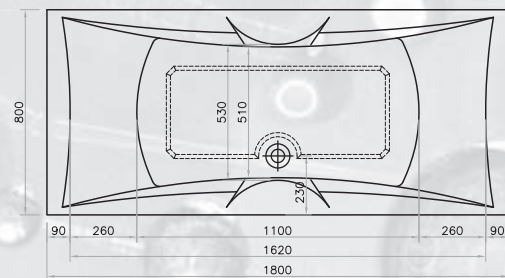

### méret

1400 x 900 mm L/P

### elektronikus hidromasszázs rendszerek

NEPTUN	+ 291 190 Ft	JUPITER	+ 519 990 Ft
URAN	+ 311 990 Ft	SATURN	+ 436 790 Ft

Az árak az AFA-t tartalmazzák.

kádak

kádak  
exklusív

monaco

Szimmetrikus formával rendelkező MONACO kád két ember fürdését teszi lehetővé egy időben, elegáns kiegészítője minden fürdőszobának.