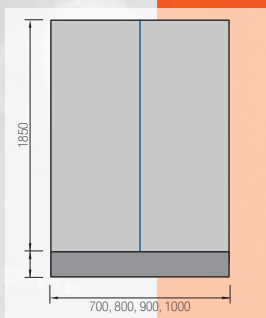

vela

Praktikus és ellenálló szögletes model kitűnő választás otthoni vagy kereskedelmi használatra. A széles méretválszték minden vevő igényeit kielégíti. Biztonsági üveggel is kapható.

zuhansarkak
skipper

fehér, 70–65 × 70–65 × magasság 185 cm	51 480 Ft
fehér, 80–75 × 80–75 × magasság 185 cm	51 900 Ft
fehér, 90–85 × 90–85 × magasság 185 cm	53 660 Ft
fehér, 100–95 × 100–95 × magasság 185 cm	67 500 Ft
betét	plexiüveg, (betét plexiüveg)
keret	fehér műanyag, (színes felárral)
nyitás	elhúzható

kiegészítők

acryl zuhanytálca ára lefolyóval együtt 80, 90	46 700 Ft-tól
műmárvány zuhanytálca ára lefolyó és előlap nélkül	57 100 Ft-tól
előlap ára (magasság 90 mm)	14 460 Ft-tól
lefolyó ára 90 mm	+ 5 190 Ft
COLIBRI tisztítószer ára	+ 3 110 Ft
tisztítószer ára biztonsági üvegre (REMOVER)	+ 5 920 Ft
vízlepergető tisztítószer ára biztonsági üvegre (PROTECTOR)	+ 8 310 Ft

Az árak az ÁFA-t tartalmazzák.