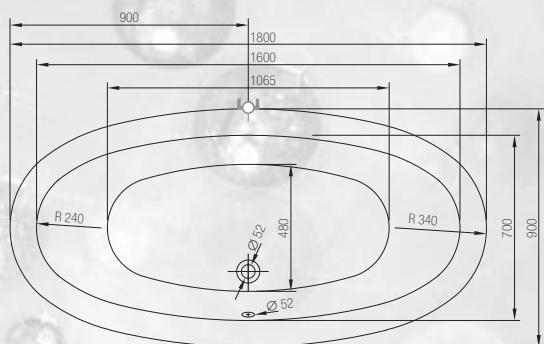

## kádak exklusív

kádak

A BOLOGNA kád érdekessége az extravagáns forma amely különlegessé teszi az Ön fürdőszobáját is. Elsősorban térben való elhelyezését ajánljuk.