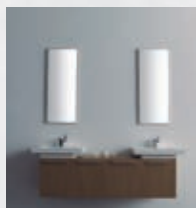

műszaki leírás

model	N 600D
színek	gyöngyház fehér, világos tölgy, sötét dió
egyes részek ára: alsó szekrény mosdóval csaptelep nélkül	270 300 Ft
tükör	24 860 Ft
komplett szett ára	291 100 Ft