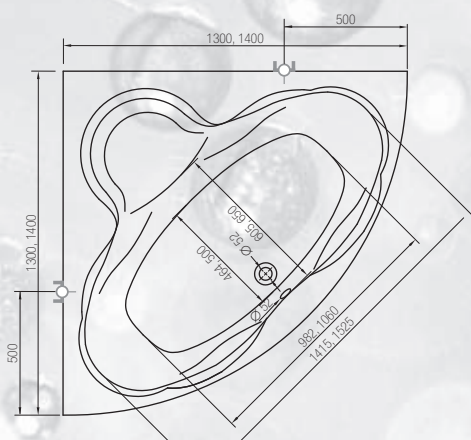

venezia

kádak standard

kádak

A Venezia univerzális és praktikus sarokkád minden fürdőszobába.