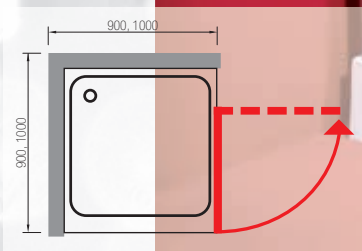

zafra

Egyedülálló, különleges tervezésű négyzet alakú luxus zuhanykabin, felső résszel, elülső, oldalsó és hátsó falakkal az igényes vevőket is kielégíti. A zuhanykabin 8 fúvókás masszázspanellal, zuhanyrózsával, fa rosttal és elegáns székkal van kiegészítve.

GUARANTY
5
LET • YEARS • ROKOV.

ár acryl zuhanytálcával lefolyóval együtt, 90 × 90 × magasság 220 cm	363 900 Ft
ár acryl zuhanytálcával lefolyóval együtt, 100 × 100 × magasság 220 cm	374 300 Ft
betét	6 mm biztonsági üveg sima
keret	króm
nyitás	térbe

kiegészítők

tisztítószer ára biztonsági üvegre (REMOVER)	+ 5 920 Ft
vízlepergető tisztítószer ára biztonsági üvegre (PROTECTOR)	+ 8 310 Ft

Az árak az ÁFA-t tartalmazzák.