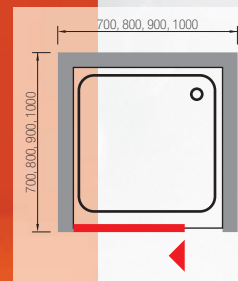

# maestro

Belépő elhúzhatós ajtó, melynek egyik része merev a másik elhúzó.

zuhansarkak  
skipper

fehér, 70–65 x magasság 185 cm	46 380 Ft
fehér, 80–75 x magasság 185 cm	48 470 Ft
fehér, 90–85 x magasság 185 cm	47 630 Ft
fehér, 100–95 x magasság 185 cm	48 470 Ft
betét	plexiüveg, (betét plexiüveg)
keret	fehér műanyag, (színes felárral)
nyitás	elhúzhatós