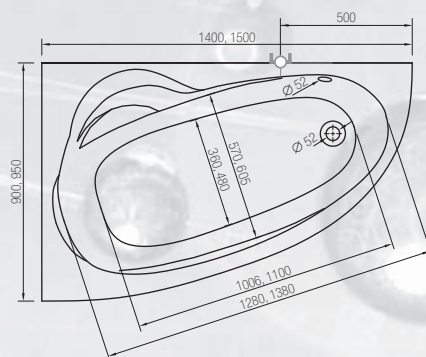

kádak

kádak
standard

milano

A Milano kád nagyon jó példája annak, hogyan használjuk ki a legkisebb helyet is a fürdőszobában.

méret	térfogat	ár
1400 x 900 mm L/P	130 l	58 230 Ft
1500 x 950 mm L/P	140 l	61 350 Ft
előlap (56 cm magas + a kád széle 4 cm) – erős vízszintező láb ára		+ 6 230 Ft
előlap ára		+ 30 150 Ft
fa előlap ára		+ 57 190 Ft
kiegészítők		
a le és túlfolyá ára – króm		+ 6 230 Ft
a le és túlfolyó ára feltöltés a túlfolyon keresztül – króm		+ 25 990 Ft
fejpárna ára 1 db		+ 6 230 Ft
kapaszkodó ára BASIC – 1db		+ 4 150 Ft
chromoterápiás megvilágítás – HOPA ára		+ 31 190 Ft

Az árak az ÁFA-t tartalmazzák.