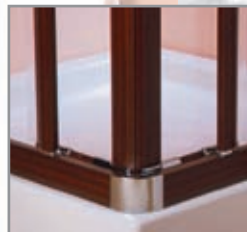

zuhanyparavánok skipper

Az új exkluzív Skipper rendszer az alumínium profil helyettesítésén alapul, magas ellenállóképességű műanyag profillal. Az egyes darabok ellenállóbbak, nem korrodálódnak nem pattog meg rajtuk a festékanyag és ütésállóak. A kerek vezetőlista biztosítja az akadálymentes nyitást és zárást, valamint a magasság állíthatósága lehetővé teszi az egyenletlen falakhoz való alkalmazkodást is. Biztosan megtalálja az Önnek megfelelő modellt a különböző méretekből valamint a gazdag színskálából. 8 színben forgalmazzuk amelyek között megtalálható a fa imitáció is. Betétként plexi üveg van használva. Ha az exkluzív Skipper rendszert választja biztos lehet abban, hogy a zuhanyzója hosszú élettartmú lesz, elérhető áron. A termékre a garancia 5 év. Ha felkeltette érdeklődését a Skipper termékcsalád érdeklődjön a teljes színskáláról valamint a biztonsági üveg lehetőségéről.

07 mahagón

H O P A