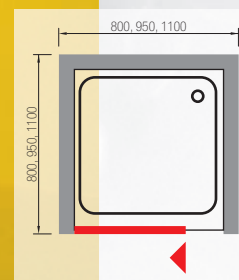

sirio

A sirio model a kedvencek közé tartozik. Ez az elhúzható harmonika ajtó a legkisebb helyre is megfelel, figyelembe véve az atipikus méreteket is. Jobbos és balos nyitással kapható.

zuhansarkak
colibri

fehér, 80–60 x magasság 185 cm	41 180 Ft
fehér, 95–80 x magasság 185 cm	46 490 Ft
fehér, 110–95 x magasság 185 cm	54 600 Ft
betét	műanyag átlátszó lista
keret	fehér műanyag, (színes felárral)
nyitás	harmonika, oldalra

kiegészítők

acryl zuhanytálca ára lefolyóval együtt 80, 90	46 700 Ft-tól
műmárvány zuhanytálca ára lefolyó és előlap nélkül	57 100 Ft-tól
előlap ára (magasság 90 mm)	14 460 Ft-tól
lefolyó ára 90 mm	+ 5 190 Ft
COLIBRI tisztítószer ára	+ 3 110 Ft

Az árak az ÁFA-t tartalmazzák.