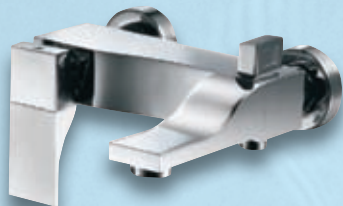

siena

kádak standard

kádak

A legkisebb sarok kád még a legkisebb fürdőszoba igényeit is kielégíti.

méret	térfogat	ár
1350 x 1350 mm	220 l	62 910 Ft
előlap (54 cm magas + a kád széle 4 cm) – erős vízszintező láb ára		+ 6 230 Ft
előlap ára		+ 30 150 Ft
fa előlap ára		+ 57 190 Ft

kézi vezérlésű hidromasszázs rendszerek

4 + 2 ára	+ 72 670 Ft	10 levegő ára	+ 98 790 Ft
4 + 6 ára	+ 93 590 Ft	4 + 6 + 10 ára	+ 202 780 Ft
6 + 8 ára	+ 113 350 Ft	6 + 8 + 10 ára	+ 212 140 Ft

elektronikus hidromasszázs rendszerek

NEPTUN	+ 291 190 Ft	JUPITER	+ 519 990 Ft
URAN	+ 311 990 Ft	SATURN	+ 436 790 Ft

Az árak az ÁFA-t tartalmazzák.