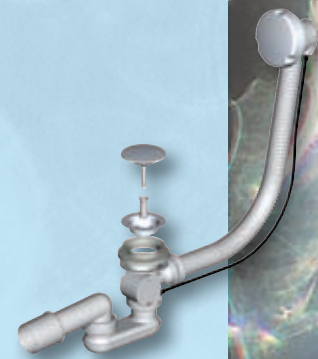

### elektronikus hidromasszázs rendszerek

NEPTUN + 291 190 Ft

JUPITER

+ 519 990 Ft

URAN + 311 990 Ft

SATURN

+ 436 790 Ft

Az árak az ÁFA-t tartalmazzák.