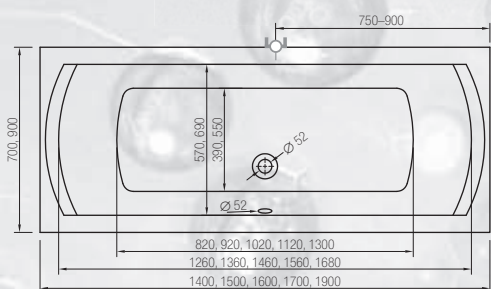

caserta

kádak standard

kádak

A caserta kád formázásánál az élek kiemelésére helyeztük a hangsúlyt. Minden vevő igényét kielegíti. Az egyszerű formák kedvelőinek ajánljuk elsősorban.

méret	térfogat	ár
1400 x 700 mm	130 l	45 750 Ft
1500 x 700 mm	140 l	46 790 Ft
1600 x 700 mm	150 l	47 830 Ft
1700 x 700 mm	160 l	50 950 Ft
1900 x 900 mm	200 l	83 190 Ft
előlap (56 cm magas + a kád széle 4 cm) – erős vízszintező láb ára		+ 6 230 Ft
előlap ára		+ 26 510 Ft
oldallap ára		+ 16 630 Ft
fa előlap ára		54 070 Ft-tól
fa oldallap ára		+ 33 270 Ft

kiegészítők

a le és túlfolyá ára – króm	+ 6 230 Ft
a le és túlfolyó ára feltöltés a túlfolyon keresztül – króm	+ 25 990 Ft
fejpárna ára 1 db	+ 6 230 Ft
kapaszkodó ára COLGO / BASIC – 1db	+ 5 190 Ft / + 4 150 Ft
chromoterápiás megvilágítás – HOPA ára	+ 31 190 Ft

kézi vezérlésű hidromasszázs rendszerek

4 + 2 ára	+ 72 670 Ft	10 levegő ára	+ 98 790 Ft
4 + 6 ára	+ 93 590 Ft	4 + 6 + 10 ára	+ 202 780 Ft
6 + 8 ára	+ 113 350 Ft	6 + 8 + 10 ára	+ 212 140 Ft