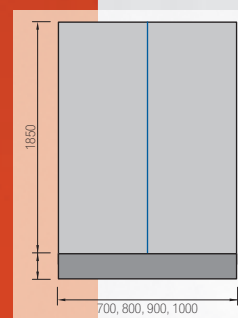

maestro

Belépő elhúzhatós ajtó, melynek egyik része merev a másik elhúzó.

zuhansarkak
skipper

fehér, 70–65 x magasság 185 cm	46 380 Ft
fehér, 80–75 x magasság 185 cm	48 470 Ft
fehér, 90–85 x magasság 185 cm	47 630 Ft
fehér, 100–95 x magasság 185 cm	48 470 Ft
betét	plexiüveg, (betét plexiüveg)
keret	fehér műanyag, (színes felárral)
nyitás	elhúzhatós

kiegészítők

acryl zuhanytálca ára lefolyóval együtt 80, 90	46 700 Ft-tól
műmárvány zuhanytálca ára lefolyó és előlap nélkül	57 100 Ft-tól
előlap ára (magasság 90 mm)	14 460 Ft-tól
lefolyó ára 90 mm	+ 5 190 Ft
COLIBRI tisztítószer ára	+ 3 110 Ft
tisztítószer ára biztonsági üvegre (REMOVER)	+ 5 920 Ft
vízlepergető tisztítószer ára biztonsági üvegre (PROTECTOR)	+ 8 310 Ft

Az árak az ÁFA-t tartalmazzák.