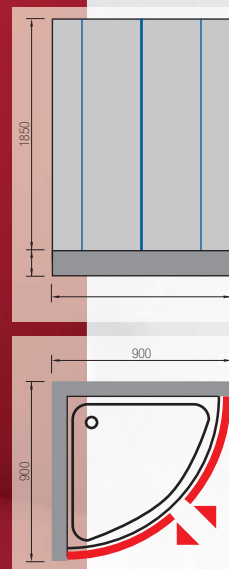

ár acryl zuhanytálcával, lefolyóval együtt, **90 x 90** x magasság 200 cm

138 220 Ft

az ár acryl zuhanytálcával lefolyóval együtt

5 mm biztonsági üveg matt

keret

alumínium fehér, króm

nyitás

elhúzhatós

kiegészítők

előlap ára (magasság 90 mm)

+ **14 460 Ft**

lefolyó ára műmárvány zuhanytálcához 90 mm

+ **5 190 Ft**

tisztítószer ára biztonsági üvegre (REMOVER)

+ **5 920 Ft**

vízlepergető tisztítószer ára biztonsági üvegre (PROTECTOR)

+ **8 310 Ft**

Az árak az ÁFA-t tartalmazzák.