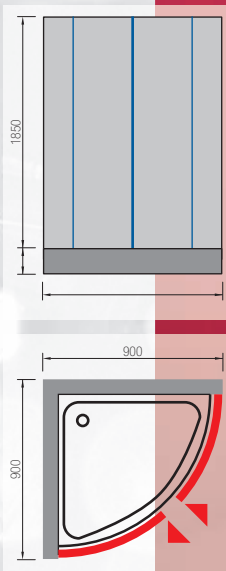

ár zuhanytálca nélkül, fehér, króm, 90 × 90 × magasság 185 cm	75 820 Ft
ár acryl zuhanytálccával lefolyóval együtt	96 620 Ft
ár alacsony acryl zuhanytálccával, lefolyóval (előlap nélkül)	130 830 Ft
ár műmárvány zuhanytálccával	134 990 Ft
betét	5 mm biztonsági üveg sima, 5 mm biztonsági üveg matt
keret	alumínium fehér, króm
nyitás	elhúzható

kiegészítők

előlap ára (magasság 90 mm)	+ 14 460 Ft
lefolyó ára műmárvány zuhanytálcháoz 90 mm	+ 5 190 Ft
tisztítószer ára biztonsági üvegre (REMOVER)	+ 5 920 Ft
vízlepergető tisztítószer ára biztonsági üvegre (PROTECTOR)	+ 8 310 Ft

Az árak az ÁFA-t tartalmazzák.