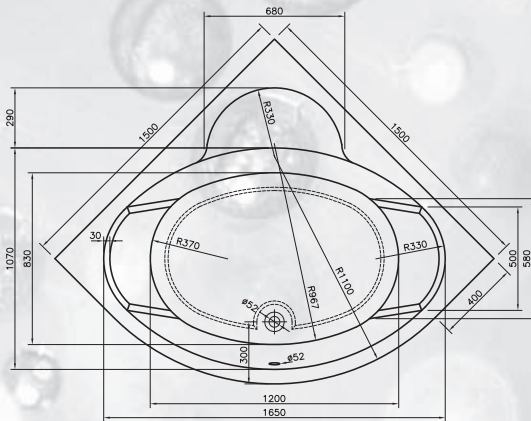

## kádak exklusív

kádak

A FORLI luxus kádra elsősorban nagy tágas belső tér jellemző. Mélysége 49cm a nagy vízigényű kádak közé tartozik.