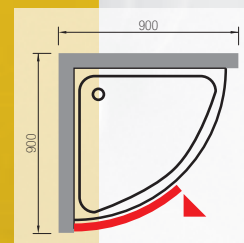

sfera

Univerzális megoldást jelent az Ön fürdőszobájába, jobbra, balra valamint középre nyitódik. Különböző zuhanytálcákra, atipikus méretben is kapható.

zuhanysarkak
colibri

fehér, oldrara nyíló, 90–80 × 90–80 × magasság 185 cm S	80 810 Ft
fehér, középre nyíló, 90–80 × 90–80 × magasság 185 cm C	83 100 Ft
betét	műanyag átlátszó lista
keret	fehér műanyag, (színes felárral)
nyitás	shrnovaní na stranu – S, shrnovaní do středu – C

kiegészítők

acryl zuhanytálca ára lefolyóval együtt 80, 90	46 700 Ft-tól
műmárvány zuhanytálca ára lefolyó és előlap nélkül	57 100 Ft-tól
előlap ára (magasság 90 mm)	14 460 Ft-tól
lefolyó ára 90 mm	+ 5 190 Ft
COLIBRI tisztítószer ára	+ 3 110 Ft

Az árak az ÁFA-t tartalmazzák.