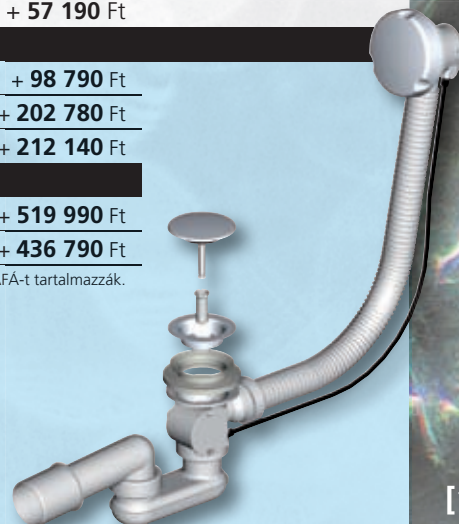

### elektronikus hidromasszázs rendszerek

NEPTUN + 291 190 Ft

JUPITER

+ 519 990 Ft

URAN + 311 990 Ft

SATURN

+ 436 790 Ft

Az árak az ÁFA-t tartalmazzák.