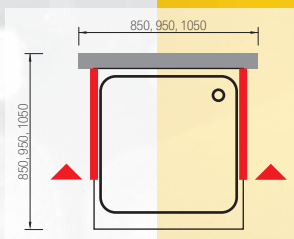

delta

háromoldalas megoldás, falhoz való nyitással, univerzálisságával lepi meg.
Méretre alakítható mind a három része.

zuhansarkak
colibri

fehér, 85–60 × 85–60 × 85–60 × magasság 185 cm	118 250 Ft
fehér, 95–80 × 95–80 × 95–80 × magasság 185 cm	124 490 Ft
fehér, 105–90 × 105–90 × 105–90 × magasság 185 cm	133 850 Ft
betét	műanyag átlászo lista
keret	fehér műanyag, (színes felárral)
nyitás	harmonika, oldalra

kiegészítők

acryl zuhanytálca ára lefolyóval együtt 80, 90	46 700 Ft-tól
műmárvány zuhanytálca ára lefolyó és előlap nélkül	57 100 Ft-tól
előlap ára (magasság 90 mm)	14 460 Ft-tól
lefolyó ára 90 mm	+ 5 190 Ft
COLIBRI tisztítószer ára	+ 3 110 Ft

Az árak az ÁFA-t tartalmazzák.