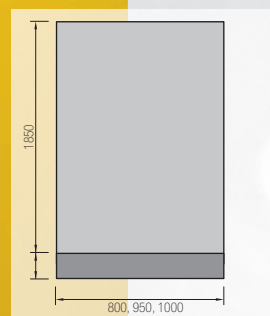

alfa

Ez a model a téglalap alakú zuhanytálcákra volt tervezve. A nyitás sarkon keresztül történik. A teljes kinyitáskor a harmonika rész a falnál marad. Jobbos es balos kiserelésben kapható.

zuhansarkak
colibri

fehér, 80–60 x 80–60 x magasság 185 cm	68 330 Ft
fehér, 95–80 x 95–80 x magasság 185 cm	75 500 Ft
fehér, 100–95 x 100–95 x magasság 185 cm	80 500 Ft
betét	műanyag átlátszó lista
keret	fehér műanyag, (színes felárral)
nyitás	harmonika, oldalra

kiegészítők

acryl zuhanytálca ára lefolyóval együtt 80, 90	46 700 Ft-tól
műmárvány zuhanytálca ára lefolyó és előlap nélkül	57 100 Ft-tól
előlap ára (magasság 90 mm)	14 460 Ft-tól
lefolyó ára 90 mm	+ 5 190 Ft
COLIBRI tisztítószer ára	+ 3 110 Ft

Az árak az ÁFA-t tartalmazzák.