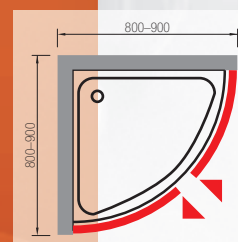

ponte

A masszív ellenálló keret hosszú élettartalmat ígér. Válassza ki fürdőszobájának megfelelő színben. Biztonsági üveggel is kapható.

zuhansarkak
skipper

fehér, 80–78 x 80–78 x magasság 185 cm, R500

77 900 Ft

fehér, 90–88 x 90–88 x magasság 185 cm, R500

83 100 Ft

betét

plexiüveg, (betét plexiüveg)

keret

fehér műanyag, (színes felárral)

nyitás

elhúzható

kiegészítők

COLIBRI tisztítószer ára

+ 3 110 Ft

tisztítószer ára biztonsági üvegre (REMOVER)

+ 5 920 Ft

vízlepergető tisztítószer ára biztonsági üvegre (PROTECTOR)

+ 8 310 Ft

Az árak az ÁFA-t tartalmazzák.