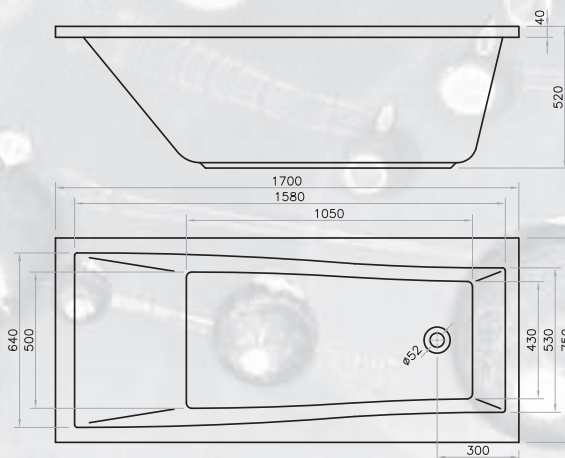

Alakját és tökéletesen kialakított belső terét valamint 49cm-es mélységét tekintve a MODENA kád elegáns és nagyon kényelmes.

méret	térfogat	ár
<b>1700 x 750 mm</b>	<b>170 l</b>	<b>60 830 Ft</b>
előlap (64 cm magas + a kád széle 4 cm) – erős vízszintező láb ára		+ 6 230 Ft
előlap ára		+ 26 510 Ft
oldallap ára		+ 16 630 Ft
fa előlap ára		+ 54 070 Ft
fa oldallap ára		+ 33 270 Ft