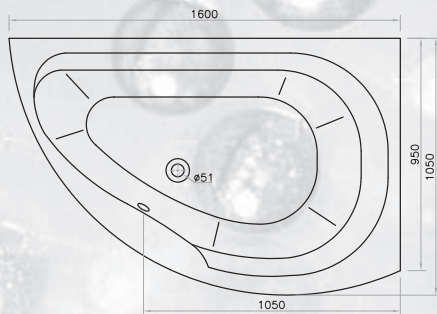

raguza

kádak standard

kádak

A RAGUZA kád jobbos és balos változatban is kapható, modern megoldás a szűkebb fürdőszobákba is.

méret	térfogat	ár
1600 x 1050 mm	160 l	76 530 Ft
előlap (56 cm magas + a kád széle 4 cm) – erős vízszintező láb ára		+ 6 230 Ft
előlap ára		+ 30 150 Ft
fa előlap ára		+ 57 190 Ft

kézi vezérlésű hidromasszázs rendszerek

4 + 2 ára	+ 72 670 Ft	10 levegő ára	+ 98 790 Ft
4 + 6 ára	+ 93 590 Ft	4 + 6 + 10 ára	+ 202 780 Ft
6 + 8 ára	+ 113 350 Ft	6 + 8 + 10 ára	+ 212 140 Ft

elektronikus hidromasszázs rendszerek

NEPTUN	+ 291 190 Ft	JUPITER	+ 519 990 Ft
URAN	+ 311 990 Ft	SATURN	+ 436 790 Ft

Az árak az ÁFA-t tartalmazzák.