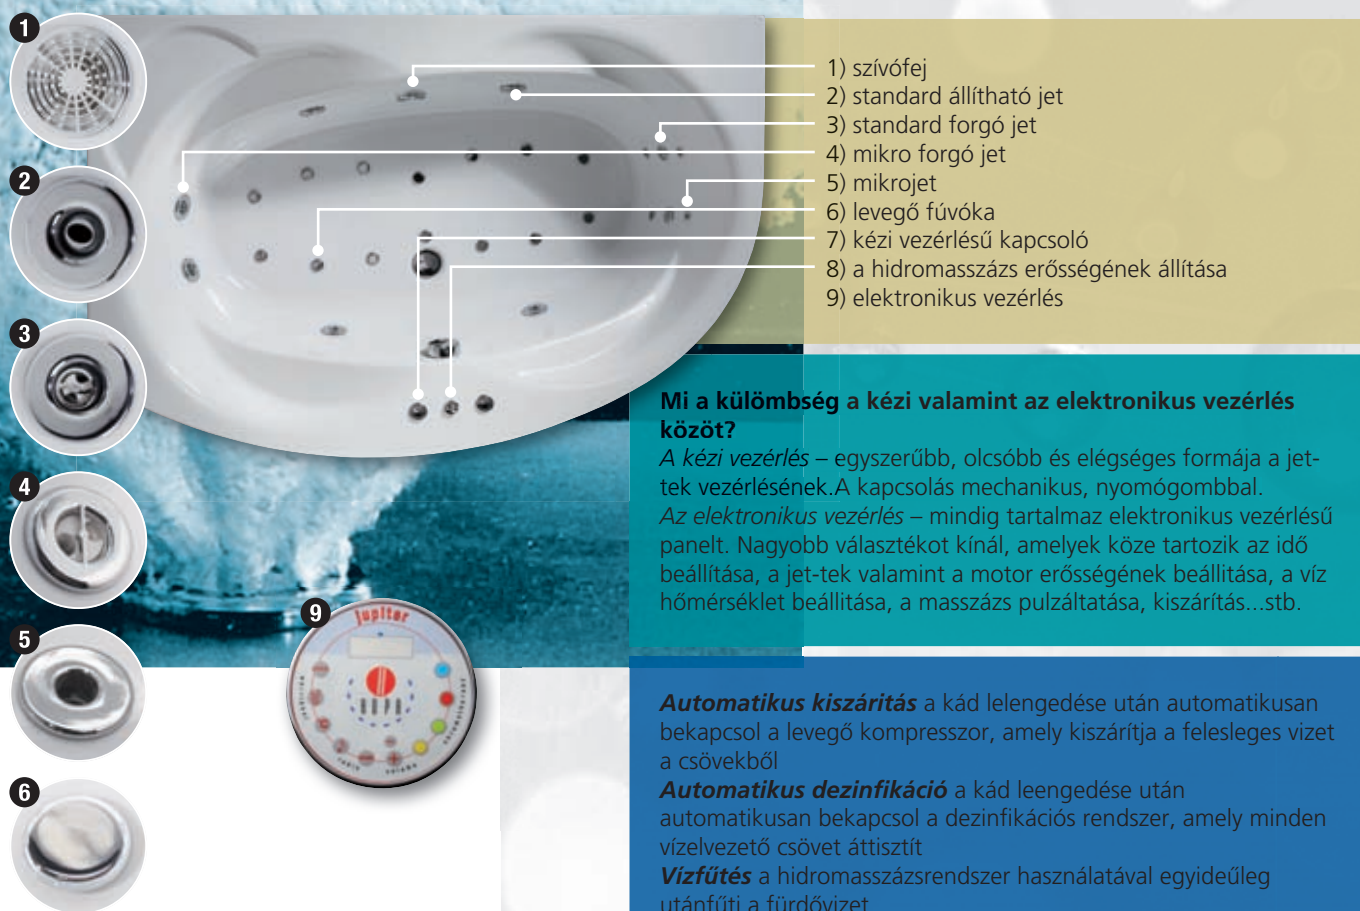

hidromasszázs rendszerek

A hidromasszázs rendszerek az emült tíz évben egyre nagyobb népszerűségnek örvendenek. Az elérhető árak köszönhetően egyre többen megengedhetik maguknak a relaxációs és hatékony fürdés örömeit. Rendszeres használata hozzájárul egészségünk megőrzéséhez, segíti szervezetünk regenerálódását, valamint segít a stressz oldásában. A hidromasszázs rendszerek alapja a víz áramlása a hydro jet-eken keresztül, amely segít a hátfájdalmak enyhítésében, elősegíti az ízületek rugalmasságát és relaxációs hatással bír. A levegő fúvókák pedig hozzájárulnak a vérkeringés serkentéséhez valamint az izmok ellazításához. Az apró levegő részecskék tisztítják a bőrt, egyben méregtelenítő hatással bírnak. A hidró és a levegő fúvókák kombinálásával mindkét masszázs módszert saját igényeinek megfelelően használhatja. A hidromasszázs rendszerek a HOPA fejlesztése és gyártása.

1) szívófej
2) standard állítható jet
3) standard forgó jet
4) mikro forgó jet
5) mikrojet
6) levegő fúvóka
7) kézi vezérlésű kapcsoló
8) a hidromasszázs erősségének állítása
9) elektronikus vezérlés

Mi a különbség a kézi valamint az elektronikus vezérlés között?

A kézi vezérlés – egyszerűbb, olcsóbb és elégséges formája a jet-tek vezérlésének. A kapcsolás mechanikus, nyomógommbal.

Az elektronikus vezérlés – mindig tartalmaz elektronikus vezérlésű panelt. Nagyobb választékot kínál, amelyek közé tartozik az idő beállítása, a jet-tek valamint a motor erősségének beállítása, a víz hőmérséklet beállítása, a masszázs pulzátatása, kiszáritás...stb.

Automatikus kiszáritás a kád leengedése után automatikusan bekapcsol a levegő kompresszor, amely kiszáritja a felesleges vizet a csövekből

Automatikus dezinfikáció a kád leengedése után automatikusan bekapcsol a dezinfikációs rendszer, amely minden vízvezető csövet áttisztít

Vízfűtés a hidromasszázsrendszer használatával egyidejűleg utánfűti a fürdővizet

A levegő melegítése a levegőkompresszor fűti a levegőt amely a HM rendszeren keresztül áramlik, lassítva így a víz kihűlését a fürdés alatt

Ozonizáció csak a levegő rendszereknél. Az ózon a víz hatására aktív oxigénra bomlik, így elősegítve a víz fertőtlenítését

Chromoterápia HOPA 28 Led égő egy lámpatestben
Pulzálás a motor teljesítményének megváltoztatásával érhetjük el a HM valamint air rendszerek erősségének pulzálását

Szárazon futás gátló az elektronikus vezérlésnél a HM rendszer víz nélküli bekapcsolása ellen véd

H O P A