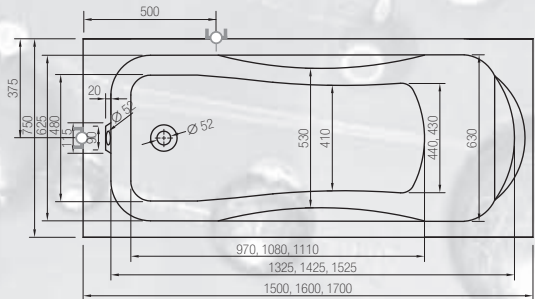

A hangsúlyt a fejtámla kiemelésére helyeztük a Bolzano kádnál, minden fürdőszoba igényét könnyedén kielégíti.

méret	térfogat	ár
1500 x 750 mm	150 l	45 750 Ft
1600 x 750 mm	160 l	46 790 Ft
1700 x 750 mm	170 l	51 990 Ft
előlap (56 cm magas + a kád széle 4 cm) – erős vízszintező láb ára		+ 6 230 Ft
előlap ára		+ 26 510 Ft
oldallap ára		+ 16 630 Ft
fa előlap ára		54 070 Ft-tól
fa oldallap ára		+ 33 270 Ft

kiegészítők

a le és túlfolyá ára – króm	+ 6 230 Ft
a le és túlfolyó ára feltöltés a túlfolyon keresztül – króm	+ 25 990 Ft
fejpárna ára 1 db	+ 6 230 Ft
kapaszkodó ára COLGO / BASIC – 1db	+ 5 190 Ft / + 4 150 Ft
chromoterápiás megvilágítás – HOPA ára	+ 31 190 Ft

Az árak az ÁFA-t tartalmazzák.