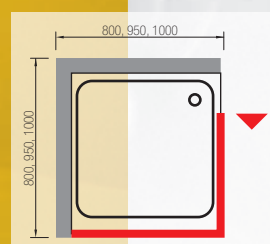

alfa

Ez a model a téglalap alakú zuhanytálcákra volt tervezve. A nyitás sarkon keresztül történik. A teljes kinyitáskor a harmonika rész a falnál marad. Jobbos es balos kiserelésben kapható.

zuhansarkak
colibri

fehér, 80–60 x 80–60 x magasság 185 cm	68 330 Ft
fehér, 95–80 x 95–80 x magasság 185 cm	75 500 Ft
fehér, 100–95 x 100–95 x magasság 185 cm	80 500 Ft
betét	műanyag átlátszó lista
keret	fehér műanyag, (színes felárral)
nyitás	harmonika, oldalra

kiegészítők

acryl zuhanytálca ára lefolyóval együtt 80, 90	46 700 Ft-tól
műmárvány zuhanytálca ára lefolyó és előlap nélkül	57 100 Ft-tól
előlap ára (magasság 90 mm)	14 460 Ft-tól
lefolyó ára 90 mm	+ 5 190 Ft
COLIBRI tisztítószer ára	+ 3 110 Ft

Az árak az ÁFA-t tartalmazzák.