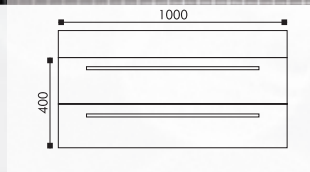

T 1000

Ez az elegáns, formás model elsősorban a közép, valamint nagyobb fürdőszobákra volt tervezve. Kellemes meglepetést okoz a különösen nagy rakodóhely.

műszaki leírás

model	T 1000
színek	gyöngyház fehér, világos tölgy, sötét dióh
egyes részek ára: alsó szekrény mosdóval csaptelep nélkül (mélység 46 cm)	155 900 Ft
tükör (mélység 10 cm)	24 860 Ft
komplett szett ára	166 300 Ft

Az árak ÁFA-t tartalmaznak.