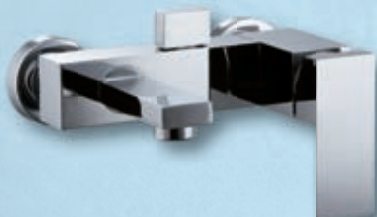

raguza

kádak standard

kádak

A RAGUZA kád jobbos és balos változatban is kapható, modern megoldás a szűkebb fürdőszobákba is.

méret	térfogat	ár
1600 x 1050 mm	160 l	76 530 Ft
előlap (56 cm magas + a kád széle 4 cm) – erős vízszintező láb ára		+ 6 230 Ft
előlap ára		+ 30 150 Ft
fa előlap ára		+ 57 190 Ft

kézi vezérlésű hidromasszázs rendszerek

4 + 2 ára	+ 72 670 Ft	10 levegő ára	+ 98 790 Ft
4 + 6 ára	+ 93 590 Ft	4 + 6 + 10 ára	+ 202 780 Ft
6 + 8 ára	+ 113 350 Ft	6 + 8 + 10 ára	+ 212 140 Ft

elektronikus hidromasszázs rendszerek

NEPTUN	+ 291 190 Ft	JUPITER	+ 519 990 Ft
URAN	+ 311 990 Ft	SATURN	+ 436 790 Ft

Az árak az ÁFA-t tartalmazzák.