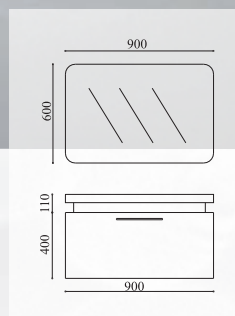

# O 900

Ez a fürdőszoba bútor modern design-nal rendelkezik, minden fürdőszoba igényeit kielégíti.