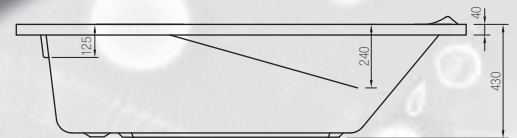

A hangsúlyt a fejtámla kiemelésére helyeztük a Bolzano kádnál, minden fürdőszoba igényét könnyedén kielégíti.

méret	térfogat	ár
1500 x 750 mm	150 l	45 750 Ft
1600 x 750 mm	160 l	46 790 Ft
1700 x 750 mm	170 l	51 990 Ft
előlap (56 cm magas + a kád széle 4 cm) – erős vízszintező láb ára		+ 6 230 Ft
előlap ára		+ 26 510 Ft
oldallap ára		+ 16 630 Ft
fa előlap ára		54 070 Ft-tól
fa oldallap ára		+ 33 270 Ft

kiegészítők

a le és túlfolyá ára – króm	+ 6 230 Ft
a le és túlfolyó ára feltöltés a túlfolyon keresztül – króm	+ 25 990 Ft
fejpárna ára 1 db	+ 6 230 Ft
kapaszkodó ára COLGO / BASIC – 1db	+ 5 190 Ft / + 4 150 Ft
chromoterápiás megvilágítás – HOPA ára	+ 31 190 Ft

Az árak az ÁFA-t tartalmazzák.