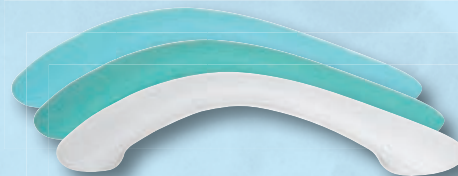

GUARANTY
10
LET
YEARS
ROKOV
•

AKRYLAT
100%
ACRYLATE
•

méret	térfogat	ár
1200 x 1200 mm	150 l	57 710 Ft
előlap (51 cm magas + a kád széle 4 cm) – erős vízszintező láb ára		+ 6 230 Ft
előlap ára		+ 30 150 Ft
fa előlap ára		+ 57 190 Ft
kiegészítők		
a le és túlfolyá ára – króm		+ 6 230 Ft
a le és túlfolyó ára feltöltés a túlfolyon keresztül – króm		+ 25 990 Ft
fejpárna ára 1 db		+ 6 230 Ft
kapaszkodó ára BASIC – 1db		+ 4 150 Ft
chromoterápiás megvilágítás – HOPA ára		+ 31 190 Ft

Az árak az ÁFA-t tartalmazzák.