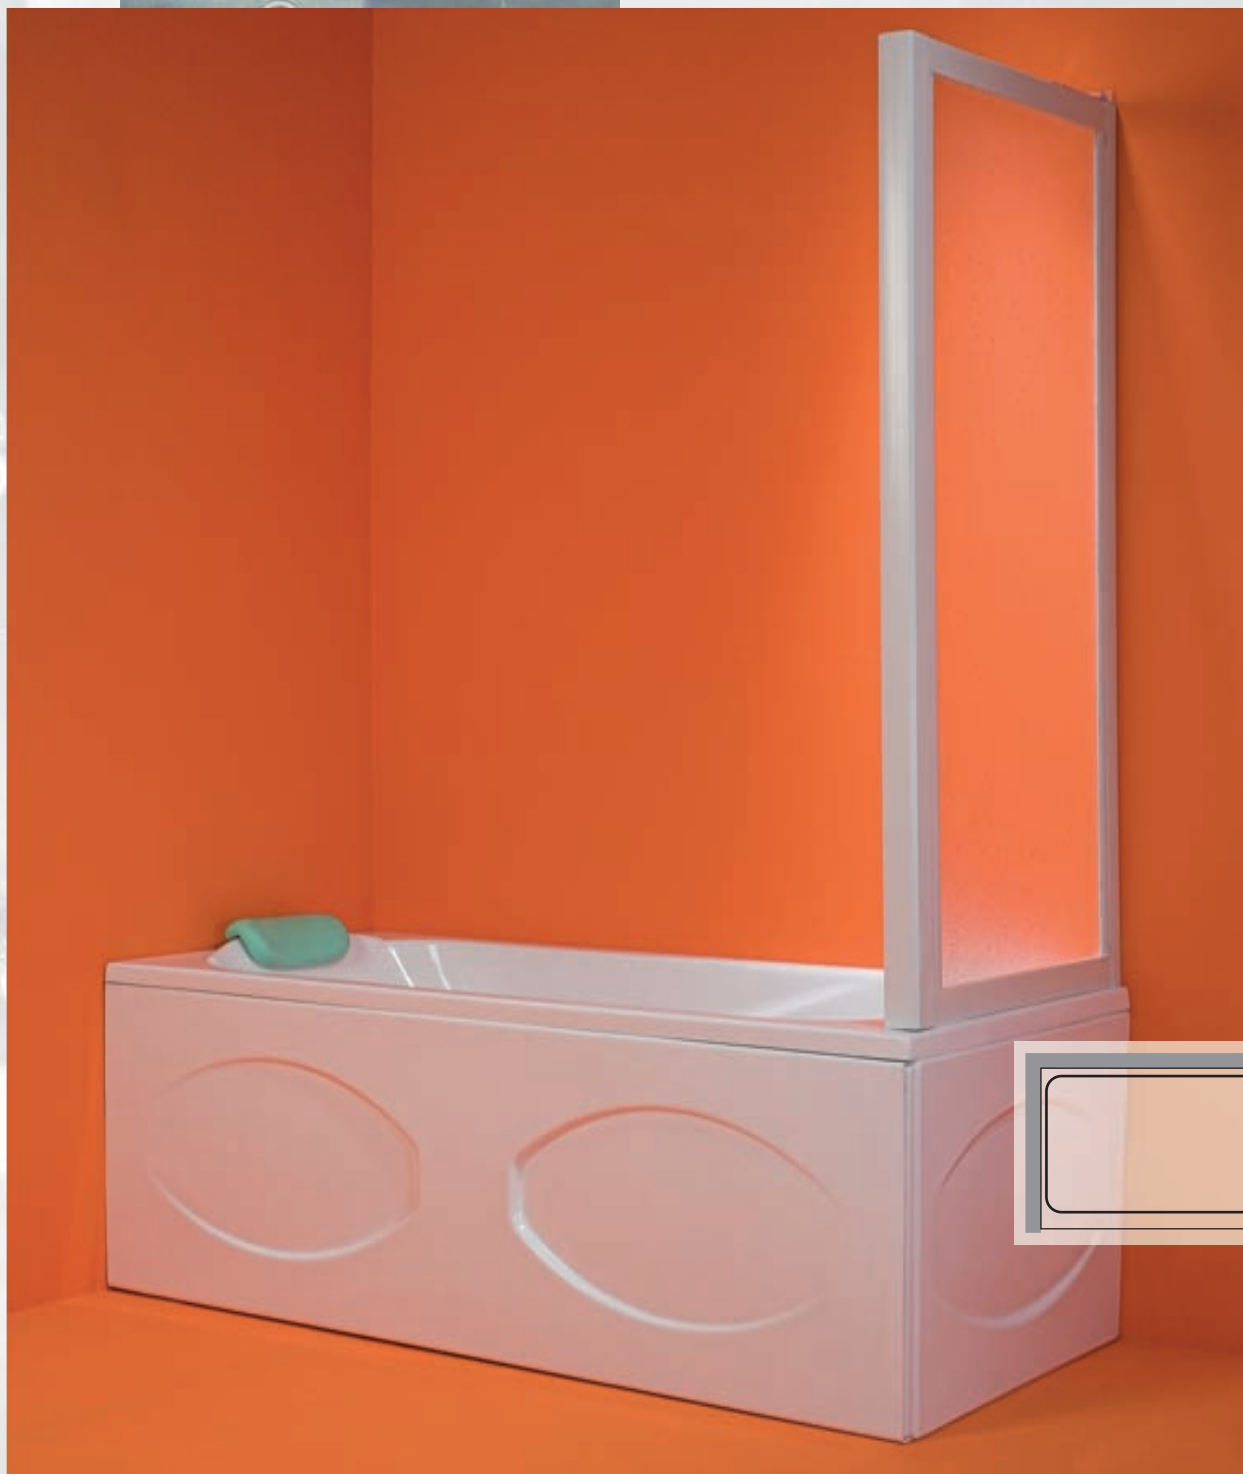

anta fissa ^{vasca}

Merev fal, amely kombinálható a Prua és Maestro modellel.

paravánok
skipper

műszaki leírás

fehér, 70–67 x magasság 150 cm

41 500 Ft

betét

plexi üveg

keret

fehér műanyag, (színes keret felárral)

nyitás

merev fal

Az árak az AFA-t tartalmazzák.