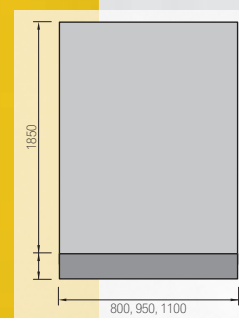

sirio

A sirio model a kedvencek közé tartozik. Ez az elhúzható harmonika ajtó a legkisebb helyre is megfelel, figyelembe véve az atipikus méreteket is. Jobbos és balos nyitással kapható.

zuhansarkak
colibri

fehér, 80–60 x magasság 185 cm	41 180 Ft
fehér, 95–80 x magasság 185 cm	46 490 Ft
fehér, 110–95 x magasság 185 cm	54 600 Ft
betét	műanyag átlátszó lista
keret	fehér műanyag, (színes felárral)
nyitás	harmonika, oldalra

kiegészítők

acryl zuhanytálca ára lefolyóval együtt 80, 90	46 700 Ft-tól
műmárvány zuhanytálca ára lefolyó és előlap nélkül	57 100 Ft-tól
előlap ára (magasság 90 mm)	14 460 Ft-tól
lefolyó ára 90 mm	+ 5 190 Ft
COLIBRI tisztítószer ára	+ 3 110 Ft

Az árak az ÁFA-t tartalmazzák.