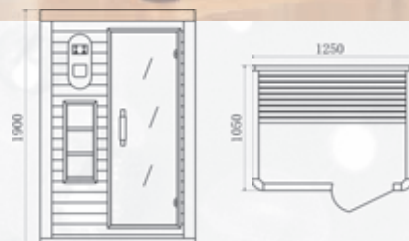

FRB-281

Ez a modell formatervezésével az igényes vásárlót is kielégíti, nem téregényes.

műszaki leírás

125 x 105 x magasság 190 cm **603 100 Ft**

anyag kanadai fenyő

személyek száma 2

teljesítmény 1820 W/220V, 16 A

infrásugárzók száma 5

vezérlés elektronikus belső és külső vezérlés

felszereltség rádió, CD, fényterápia

Az árak ÁFA-t tartalmazzák.

szaunák

FRB-381

Ez az extravagáns szauna megszólítja a luxusra igényes vásárlót is. Fontos tartozéka a hangulatos megvilágítás.

műszaki leírás

158 x 110 x magasság 190 cm **717 500 Ft**

anyag kanadai fenyő

személyek száma 3

teljesítmény 2500 W/220V, 16 A

infrásugárzók száma 7

vezérlés elektronikus belső és külső vezérlés

felszereltség rádió, CD, fényterápia

Az árak ÁFA-t tartalmazzák.