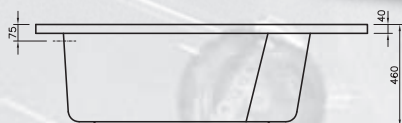

## kádak exklusív

kádak

Belső méreteit tekintve a legtágasabb kádunk egyike, amely kényelmes fürdőzést biztosít akár két ember számára is. PUR technológiával is kapható.

méret	térfogat	ár
<b>1500 x 1500 mm L/P</b>	<b>240 l</b>	<b>119 590 Ft</b>
előlap (58 cm magas + a kád széle 4 cm) – erős vízszintező láb ára		+ 6 230 Ft
előlap ára		+ 37 430 Ft
fa előlap ára		+ 57 190 Ft