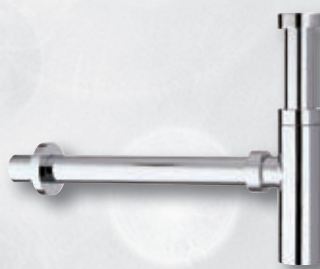

lefolyó 6 540 Ft  
ClickClack

**90 0093C**

lefolyó 15 590 Ft

**H8 7902C**

zuhany szett 13 420 Ft

**H8 7947C**

zuhany szett 18 620 Ft

**5308901**