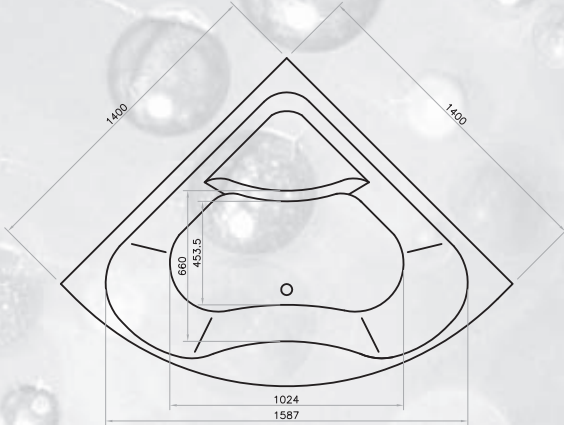

## kádak standard

kádak

Anatómiailag formázott két személyes kád, melynek lefolyója közepen helyezkedik el kényelmes fürdőzést biztosít.