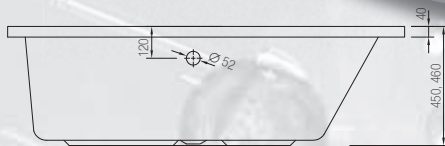

napoli

kádak standard

kádak

A napoli kád magas belső résszel rendelkezik, kitűnő a pihenni vágyók számára.