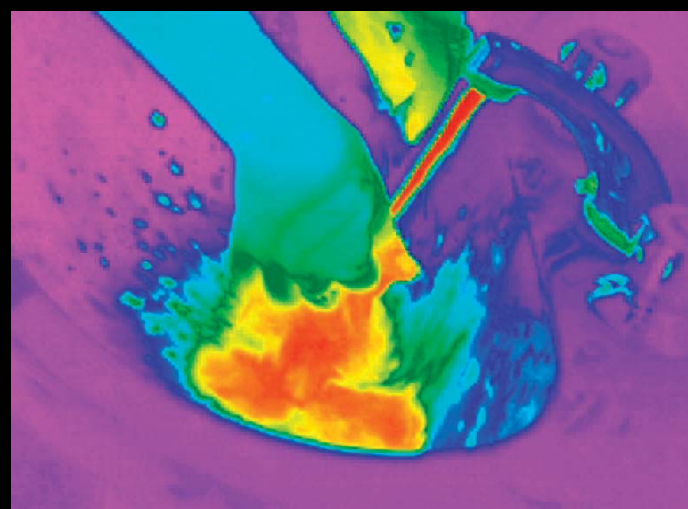

Gli spazi dell'acqua sono sempre più coinvolti dalla ricerca di nuove sensorialità ed emozioni, volte a risaltare l'area del benessere fisico, psicologico e alla seduzione dell'utente. **easywarm®** è il nome di un sistema che, con un brevetto internazionale, permette di riscaldare tutte le superfici ceramiche, così il nuovo calore diffuso morbidamente dalla materia ceramica, fonde e climatizza l'insieme, realizzando un nuovissimo rapporto percettivo.

Places which involve water are increasingly acquiring a new sensorial, emotional focus, intended to underline the importance of mental and physical wellbeing and the user's pleasure. **easywarm®** is the name of an internationally patented system which allows heating of all ceramic surfaces, so that the new heat gently emitted by the porcelain keeps the entire room at the ideal temperature and revolutionizes perceptions.