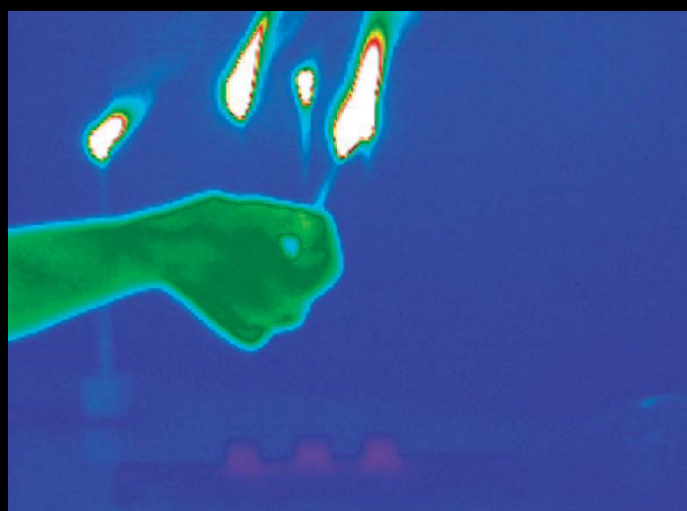

Le sue superfici irradiano un nuovo comfort: rotondo, avvolgente, morbido e disponibile, in perfetta coerenza materica.

La grande linea curva di GRANDANGOLO® è anche una metafora dello spazio, prospetticamente percepito, fatto di linee di fuga divergenti o convergenti, ciò che in sostanza caratterizza uno spazio e un'architettura. Le linee e i volumi risolvono e ottimizzano l'insieme molto spesso penalizzato dalla mancata fotogenia dei sanitari, realizzano così un piacevole raccordo prospettico e permettono di realizzare angoli o spazi molto spesso inutilizzati.

GRANDANGOLO®, a name which encapsulates an impressive number of technical and stylistic features in a highly innovative washbasin system.

The long curved line which defines all the shapes in GRANDANGOLO® is also a metaphor for space as perceived in perspective. The dynamic lines and tapered shapes create a unity of perspective which transforms corners of the bathroom often left unused into spaces available for living. Similarly, the slanted fronts of the washbasins cut space requirements and ensure absolute convenience.

Sistema easywarm®

LA REALTÀ È PIÙ DI CIÒ CHE VEDI. SI VEDE E SI SENTE

Gli spazi dell'acqua sono sempre più coinvolti dalla ricerca di nuove sensorialità ed emozioni, volte a risaltare l'area del benessere fisico, psicologico e alla seduzione dell'utente. **easywarm®** è il nome di un sistema che, con un brevetto internazionale, permette di riscaldare tutte le superfici ceramiche, così il nuovo calore diffuso morbidamente dalla materia ceramica, fonde e climatizza l'insieme, realizzando un nuovissimo rapporto percettivo.