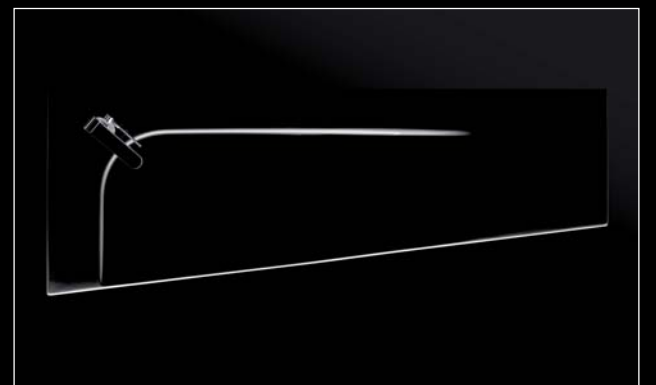

SISTEMA GRANDANGOLO®

DESIGN: NILO GIOACCHINI

GRANDANGOLO® è una parola che racchiude una grande quantità di significati e contenuti, tecnici ed espressivi, di forte concezione innovativa.

GRANDANGOLO® rinuncia ad allinearsi all'attuale retorica formale, composta solamente da "immagine e funzione"; al contrario propone nuovi linguaggi riferiti alla sensorialità delle percezioni di vedere e sentire la lucentezza e la fluidità dell'acqua o la morbidezza del calore da accarezzare.

Le sue superfici irradiano un nuovo comfort: rotondo, avvolgente, morbido e disponibile, in perfetta coerenza materica.

La grande linea curva di GRANDANGOLO® è anche una metafora dello spazio, prospetticamente percepito, fatto di linee di fuga divergenti o convergenti, ciò che in sostanza caratterizza uno spazio e un'architettura. Le linee e i volumi risolvono e ottimizzano l'insieme molto spesso penalizzato dalla mancata fotogenia dei sanitari, realizzano così un piacevole raccordo prospettico e permettono di realizzare angoli o spazi molto spesso inutilizzati.

GRANDANGOLO®, a name which encapsulates an impressive number of technical and stylistic features in a highly innovative washbasin system.

The long curved line which defines all the shapes in GRANDANGOLO® is also a metaphor for space as perceived in perspective. The dynamic lines and tapered shapes create a unity of perspective which transforms corners of the bathroom often left unused into spaces available for living. Similarly, the slanted fronts of the washbasins cut space requirements and ensure absolute convenience.