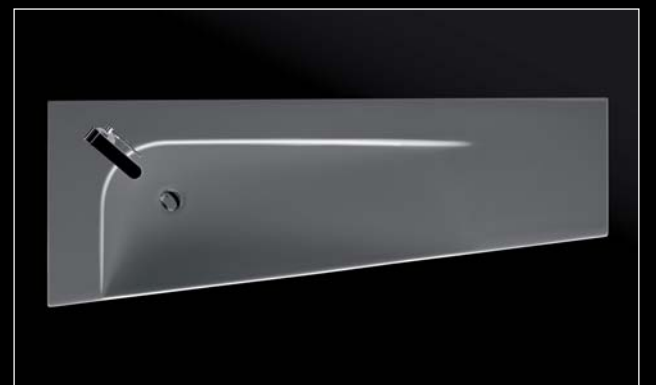

SISTEMA GRANDANGOLO®

DESIGN: NILO GIOACCHINI

GRANDANGOLO® è una parola che racchiude una grande quantità di significati e contenuti, tecnici ed espressivi, di forte concezione innovativa.

GRANDANGOLO® rinuncia ad allinearsi all'attuale retorica formale, composta solamente da "immagine e funzione"; al contrario propone nuovi linguaggi riferiti alla sensorialità delle percezioni di vedere e sentire la lucentezza e la fluidità dell'acqua o la morbidezza del calore da accarezzare.

Le sue superfici irradiano un nuovo comfort: rotondo, avvolgente, morbido e disponibile, in perfetta coerenza materica.

La grande linea curva di GRANDANGOLO® è anche una metafora dello spazio, prospetticamente percepito, fatto di linee di fuga divergenti o convergenti, ciò che in sostanza caratterizza uno spazio e un'architettura. Le linee e i volumi risolvono e ottimizzano l'insieme molto spesso penalizzato dalla mancata fotogenia dei sanitari, realizzano così un piacevole raccordo prospettico e permettono di realizzare angoli o spazi molto spesso inutilizzati.

GRANDANGOLO®, a name which encapsulates an impressive number of technical and stylistic features in a highly innovative washbasin system.

The long curved line which defines all the shapes in GRANDANGOLO® is also a metaphor for space as perceived in perspective. The dynamic lines and tapered shapes create a unity of perspective which transforms corners of the bathroom often left unused into spaces available for living. Similarly, the slanted fronts of the washbasins cut space requirements and ensure absolute convenience.