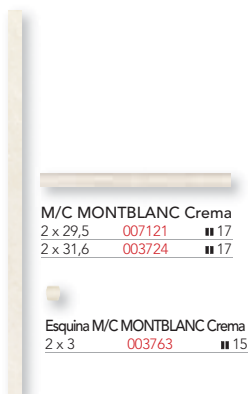

Inserto ARMONY
25 x 40 Crema 002987 ■ 31
25 x 40 Beige 002984 ■ 31
25 x 40 Arena 002981 ■ 31

Cenefa KIOTO Crema
6 x 25 001720 ■ 23

Cenefa KIOTO Beige
6 x 25 001716 ■ 23

Cenefa KIOTO Arena
6 x 25 001713 ■ 23

Cenefa DANTE
5 x 25 Crema 001686 ■ 22
5 x 25 Beige 001669 ■ 22
5 x 25 Arena 001663 ■ 22

Cenefa ARMONY
6 x 25 Crema 001719 ■ 25
6 x 25 Beige 001715 ■ 25
6 x 25 Arena 001712 ■ 25

Listelo KIOTO Crema
2,5 x 25 002148 ■ 17

Listelo KIOTO Beige
2,5 x 25 002147 ■ 17

Listelo KIOTO Arena
2,5 x 25 002146 ■ 17

Bordura DANTE
3 x 25 Crema 003226 ■ 12
3 x 25 Beige 003224 ■ 12
3 x 25 Arena 003223 ■ 12

Trim MONTBLANC
5 x 25 Crema 003558 ■ 8
5 x 25 Beige 003550 ■ 8
5 x 25 Arena 003558 ■ 8

MONTBLANC Crema
29,5 x 59,5 007097 ■ 58
31,6 x 61,6 001110 ■ 49

M/C MONTBLANC Crema
2 x 29,5 007121 ■ 17
2 x 31,6 003724 ■ 17

Esquina M/C MONTBLANC Crema
2 x 3 003763 ■ 15

MONTBLANC Beige
29,5 x 59,5 007098 ■ 58
31,6 x 61,6 001085 ■ 49