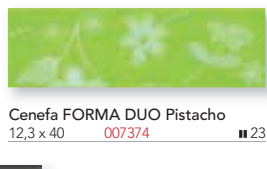

Decorado FORMA DUO Pistacho  
25 x 40 007368 ■ 27

Decorado FORMA DUO Azul  
25 x 40 007365 ■ 27

Decorado FORMA DUO Naranja  
25 x 40 007366 ■ 27

Cenefa FORMA DUO Grafito  
12,3 x 40 007373 ■ 23

Cenefa FORMA DUO Pistacho  
12,3 x 40 007374 ■ 23

Cenefa FORMA DUO Azul  
12,3 x 40 007371 ■ 23

Cenefa FORMA DUO Naranja  
12,3 x 40 007372 ■ 23

Listelo CRISTAL Brillo Blanco  
2,5 x 59,5 007359 ■ 29

Listelo CRISTAL Brillo Marfil  
2,5 x 59,5 007659 ■ 29