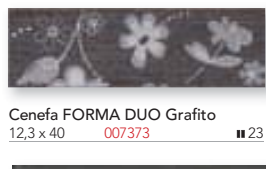

Cenefa FORMA DUO Grafito
12,3 x 40 007373 ■ 23