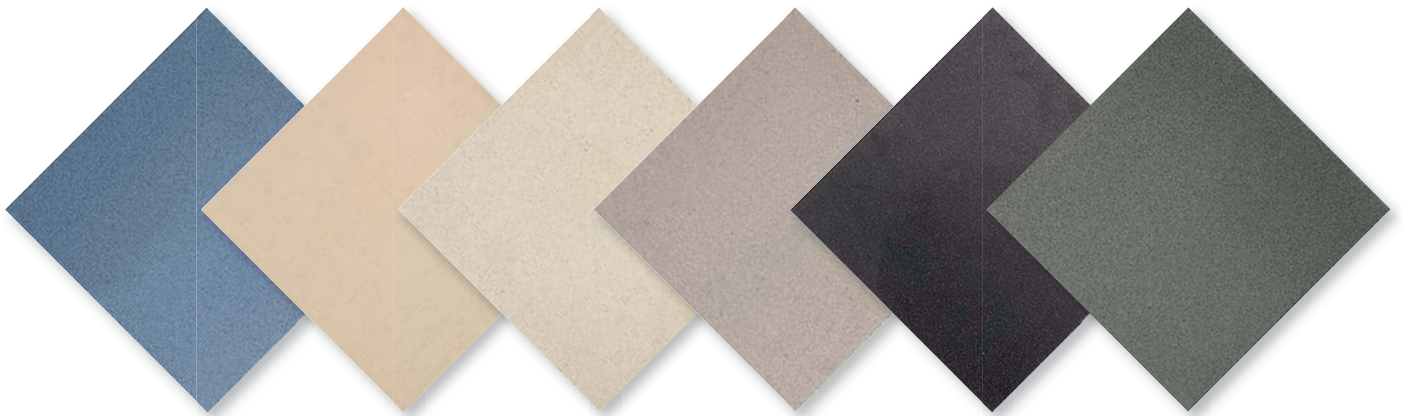

# CUARZO

CUARZO Azul Pulido  
44,5 x 44,5 200178 ■ 74

CUARZO Beige Pulido  
44,5 x 44,5 200181 ■ 65

CUARZO Blanco Pulido  
44,5 x 44,5 200185 ■ 65

CUARZO Gris Pulido  
44,5 x 44,5 200193 ■ 67

CUARZO Negro Pulido  
44,5 x 44,5 200199 ■ 67

CUARZO Verde Pulido  
44,5 x 44,5 200209 ■ 74

Taco TITAN F  
15 x 15 203606 ■ 30

Rosetón CUARZO Pulido 1 C  
Marrón, Verde, Rosa Beige y Crema  
90 x 90 204498 ■ 93

Rosetón CUARZO Pulido 2 C  
Marrón, Verde, Rosa Beige y Crema  
90 x 90 204502 ■ 93